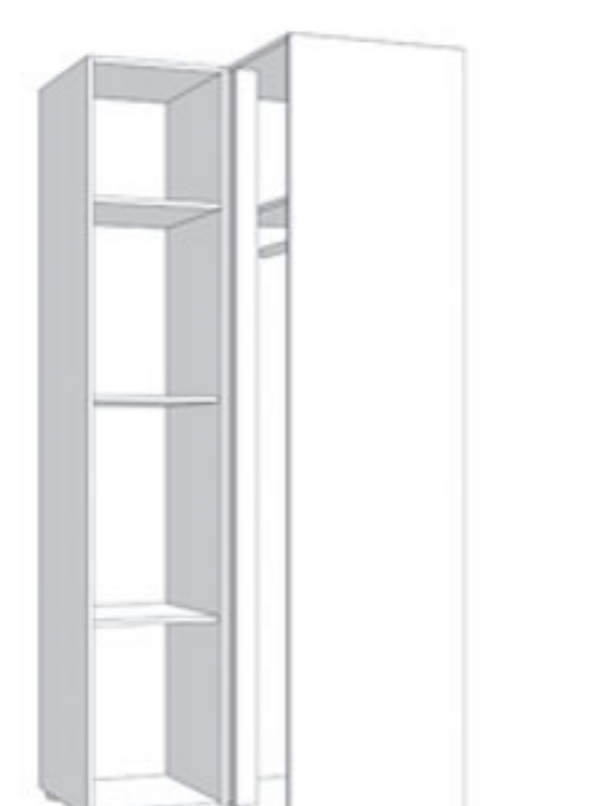

Nevis UG h207

Ormar · Wardrobe
95x90x207,5 cm

ARTISAN HRAST/OPAK
BELA / ARTISAN OAK/
OPAQUE WHITE
11015569

OPAK BELA
OPAQUE WHITE
11014892

ARTISAN HRAST
ARTISAN OAK
11014891