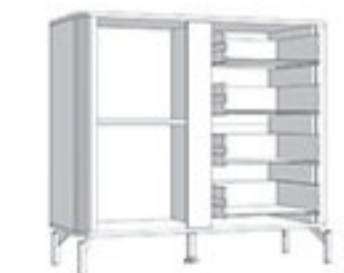

Sinop 103 2K4F1V
Komoda - Cabinet
102,5x40x94 cm

ARTISAN HRAST/GRAFIT SIVA/ARTISAN
HRAST FOLIJA/SIVA MAT FOLIJA/CRNA/
ARTISAN OAK/GRAPHITE GRAY/ARTISAN
OAK FOIL/GRAY MATT FOIL/BLACK
11015067