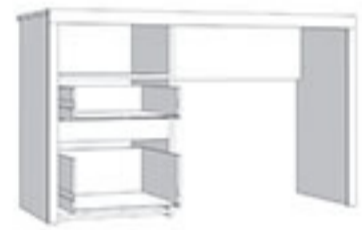

Hipatia 2F LP

Kompiuter sto · Computer desk
126,5x52x77cm

ARTISAN HRAST/
GRAFIT SIVA/
ARTISAN HRAST FOLIJA
ARTISAN OAK/
GRAPHITE GREY/
ARTISAN OAK FOIL
11015161

ARTISAN HRAST/
OPAK BELA/
ARTISAN HRAST FOLIJA
ARTISAN OAK/
OPAQUE WHITE/
ARTISAN OAK FOIL
11015319