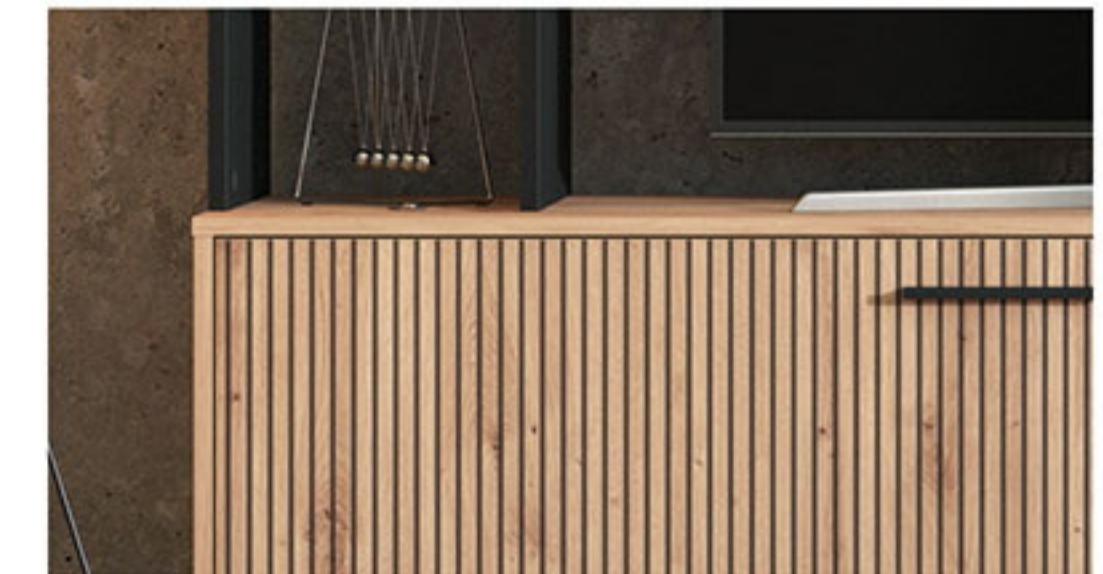

RUČICA/HANDLE
DUŽINA/LENGTH 18,2 CM
PLASTIKA/CRNA
PLASTIC/BLACK

DODATAK / ADD ON
SET SPOT SVETLA 1
SVETILJKA/SET SPOT
LIGHTS 1 LIGHT
11005226

Evora

Regal · Entertainment center
205,5x41,5x173 cm

* mogućnost povećanja širine TV police, mogućnost
dodavanja rasvete (set LED rasvete Ra26)/
the possibility of increasing the width of the TV shelf,
light optional (LED lights Ra26)