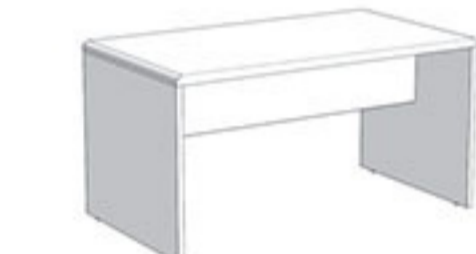

Sedico

Klub sto • Club table
90x49,5x46,5 cm