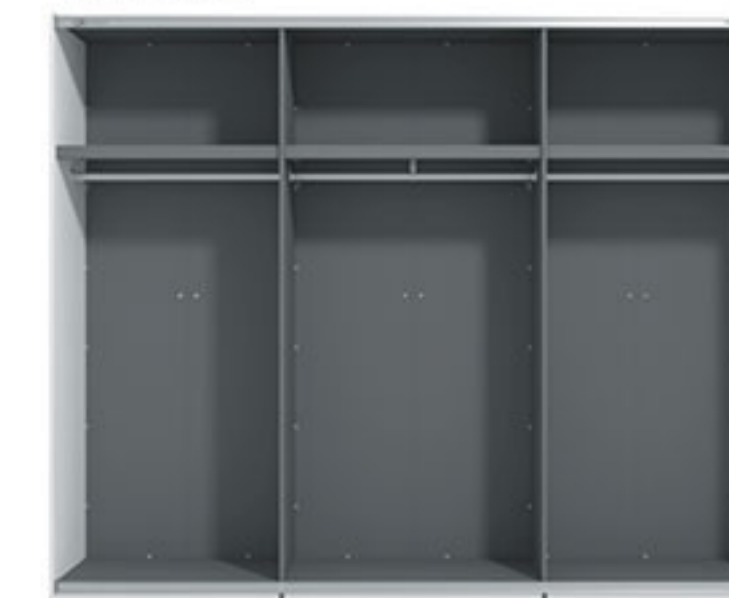

DODATAK / ADD ON
SLOW MOTION
ZATVARANJE UT /
SLOW MOTION
DAMPER UT
11008884

DODATAK / ADD ON
SET POLICA PG3 - W200 H217/
SHELVES PG3 - W200 H217
95X46,5X5 CM
* DIMENZIJE JEDNE POLICE
/ ONE SHELF DIMENSION
11013073

RUČICA/HANDLE
DUŽINA/
LENGHT 200 CM
METAL/CRNA MAT
METAL/BLACK MATT

BAZA / BASE