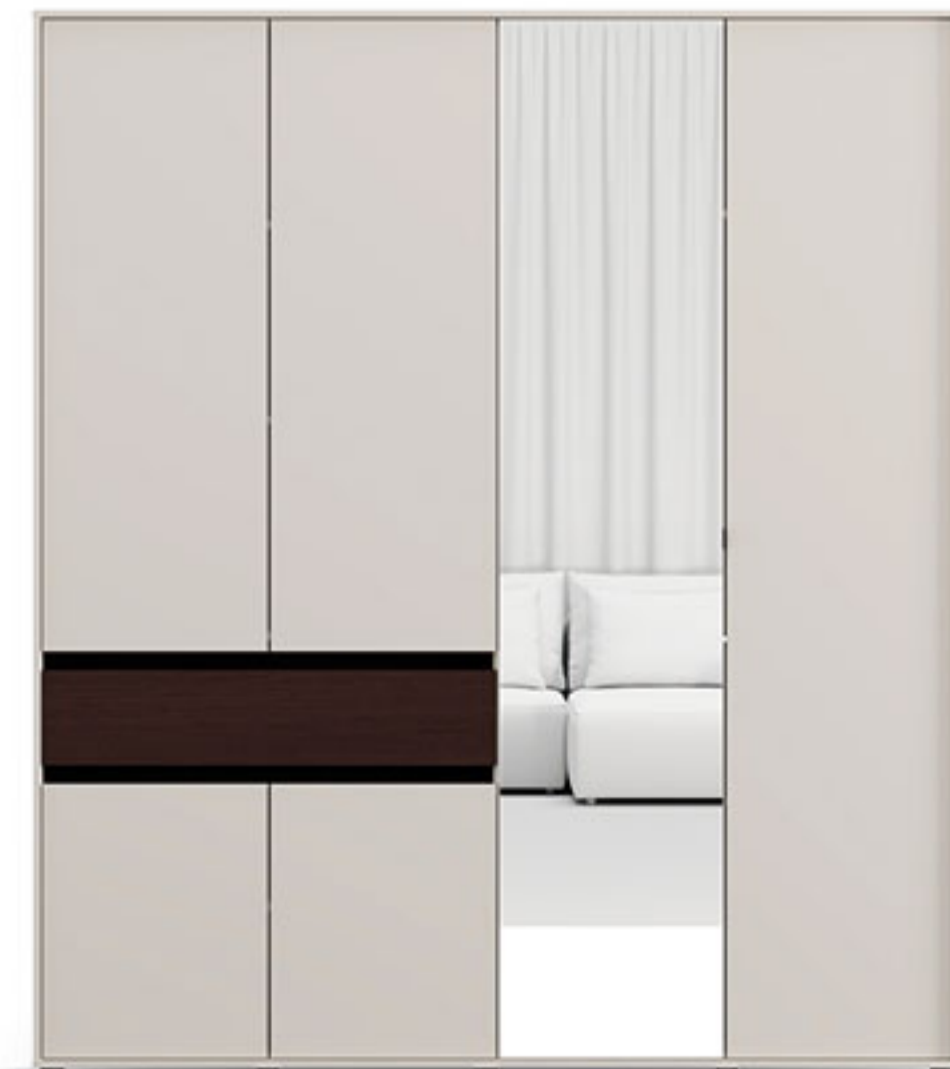

Colhida

Spavaća soba Bedroom

Komoda · Cabinet Colhida 80 3F

Ormar · Wardrobe Colhida 5K2F10 h211

Bračni krevet · Double bed Colhida 160

Noćni ormarić · Bedside table Colhida NO2F

RUČICA/HANDLE
DUŽINA/LENGTH 4,3 CM
ALUMINIJUM/CRNA
ALUMINUM/BLACK

Colhida
5K2F10 h211
Ormar · Wardrobe
227,5x54,5x210,5 cm

KAŠMIR/TAMNI TEJLOR
HRAST/CRNA MAT FOLIJA/
CASHMERE/DARK TAILOR
OAK/BLACK MATT FOIL
11015083

Colhida
4K1F10 h211
Ormar · Wardrobe
182,5x54,5x210,5

KAŠMIR/TAMNI TEJLOR
HRAST/CRNA MAT FOLIJA/
CASHMERE/DARK TAILOR
OAK/BLACK MATT FOIL
11015298

Colhida 80 3F
Komoda · Cabinet
80x40x88 cm

KAŠMIR/TAMNI TEJLOR
HRAST/CRNA MAT FOLIJA/
CASHMERE/DARK TAILOR
OAK/BLACK MATT FOIL
11015087

Colhida
NO2F
Noćni ormarić
Bedside table
48x40x59,5 cm

KAŠMIR/TAMNI TEJLOR
HRAST/CRNA MAT FOLIJA/
CASHMERE/DARK TAILOR
OAK/BLACK MATT FOIL
11015088

Colhida 160
Bračni krevet · Double bed
174x212x112,5 cm

* bez poda i dušeka/za dimenziju
dušeka 160x200 cm / without base
and mattress/for mattress size 160x200 cm

KAŠMIR/TAMNI TEJLOR
HRAST/CRNA/
CASHMERE/DARK TAILOR
OAK/BLACK
11015089

DODATAK / ADD ON
POD ZA KREKET 160 D
/ BED BASE 160 D
160x198x1,6 CM
11011269

DODATAK / ADD ON
SET LED RASVETE RCS-168
LED LIGHTS RCS-168
11015368