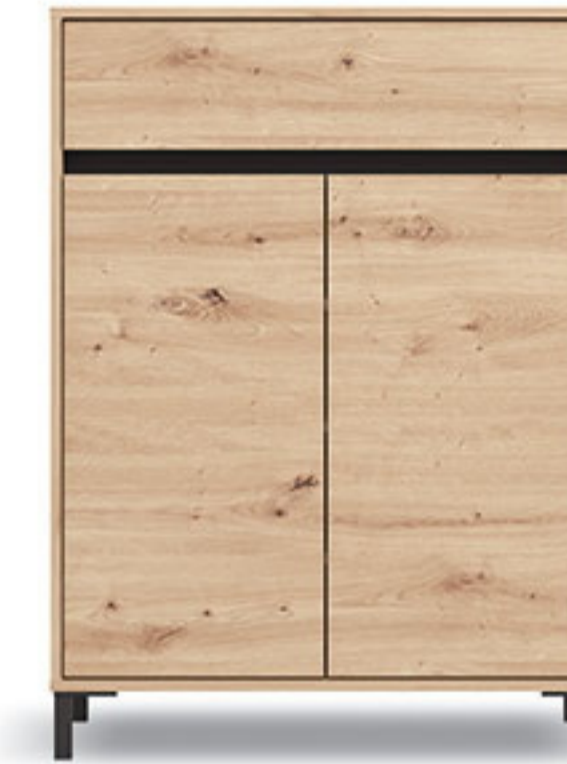

Flannan 3K1F3V

Cipelari - Shoe cabinets
118,5x40x109,5 cm

ARTISAN HRAST/CRNA MAT FOLIJA /
ARTISAN OAK/BLACK MATT FOIL
11014084

KAŠMIR/CRNA /
CASHMERE/BLACK
11014085

RUČICA/HANDLE
DUŽINA/LENGTH 4,5 CM
METAL/MAT CRNA
METAL/MATT BLACK