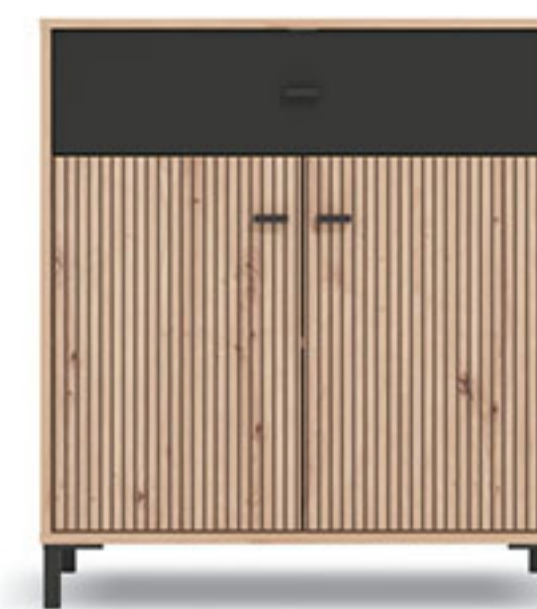

Komoda · Cabinet Avignon 80 2K1F2V

Komoda · Cabinet Avignon 170 4K1F4V

Avignon  
80 2K1F2V  
Komoda · Cabinet  
80x40x90 cm

ARTISAN HRAST/ARTISAN HRAST SA PRUGAMA/CRNA/ARTISAN OAK/ARTISAN OAK WITH STRIPES/BLACK 11014728