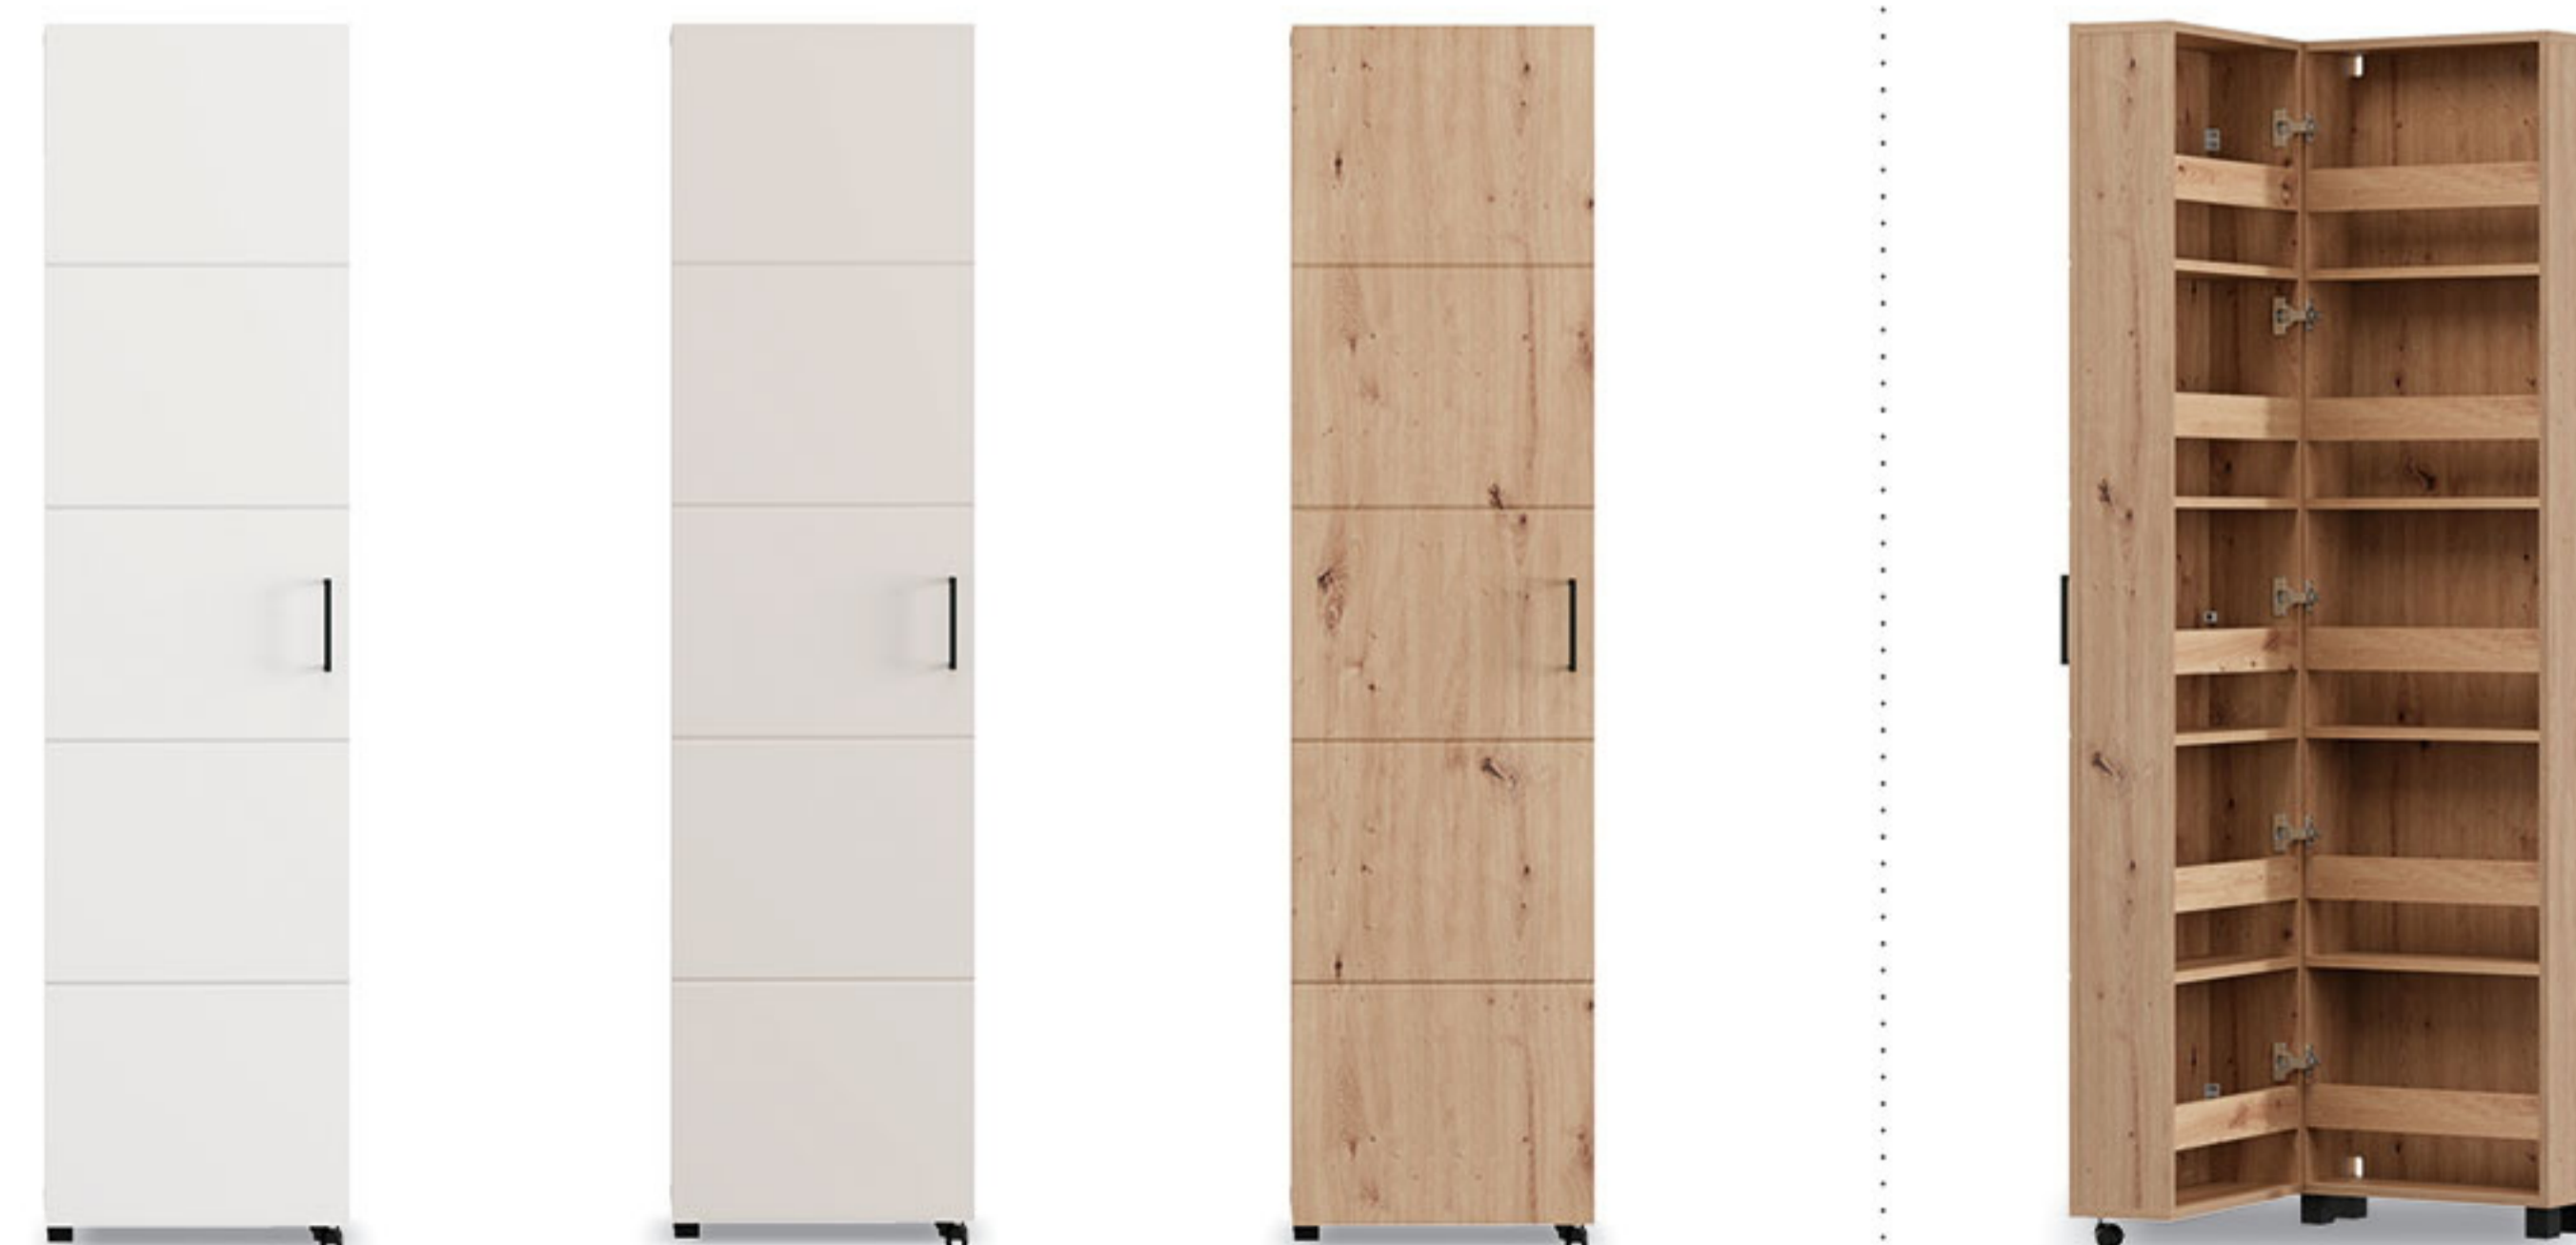

## Islay 46 1K H185

Cipelari · Shoe cabinets  
45,5x32,5x184,5cm

OPAK BELA  
OPAQUE WHITE  
11015254

KAŠMIR  
CASHMERE  
11015194

ARTISAN HRAST  
ARTISAN OAK  
11015046

RUČICA/HANDLE  
DUŽINA/LENGTH 13,7 CM  
PLASTIČNA SA ALUMINIJUMSKIM  
IVICAMA/CRNA · PLASTIC WITH  
ALUMINUM EDGES/BLACK