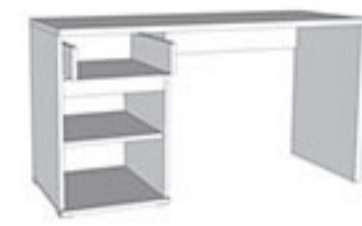

Elan

Kompjuter sto • Computer desk
130x50x75,5 cm

SIVI HRAST/BELA LAK
FOLIJA / GREY OAK/WHITE
HIGH GLOSS FOIL
11008650

OPAK BELA/BELA
LAK FOLIJA / OPAQUE
WHITE/WHITE HIGH
GLOSS FOIL
11011771

Liber

Kompjuter sto • Computer desk
135x50x75,5 cm

SONOMA HRAST
SONOMA OAK
11008649

OPAK BELA
OPAQUE WHITE
11008656