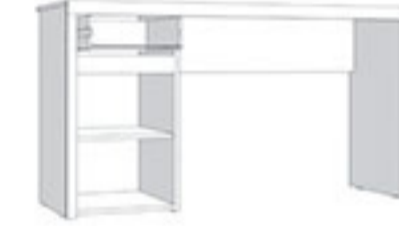

Kepler 1F1V LP

Kompjuter sto · Computer desk
139,5x52x77 cm

ARTISAN HRAST/
GRAFIT SIVA/
ARTISAN HRAST FOLIJA
ARTISAN OAK/
GRAPHITE GREY/
ARTISAN OAK FOIL
11015245

ARTISAN HRAST/
OPAK BELA/
ARTISAN HRAST FOLIJA
ARTISAN OAK/
OPAQUE WHITE/
ARTISAN OAK FOIL
11015276