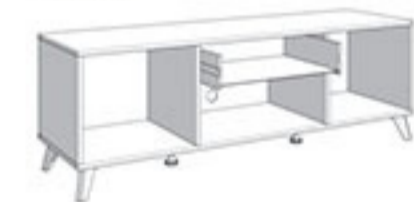

RUČICA/HANDLE
DUŽINA/LENGTH 14,8 CM
PLASTIKA/ARTISAN HRAST
PLASTIC/ ARTISAN OAK

ARTISAN HRAST/BELA LAK FOLIJA/
ARTISAN HRAST FOLIJA / ARTISAN OAK/WHITE
HIGH GLOSS FOIL/ARTISAN OAK MATT FOIL
11012053