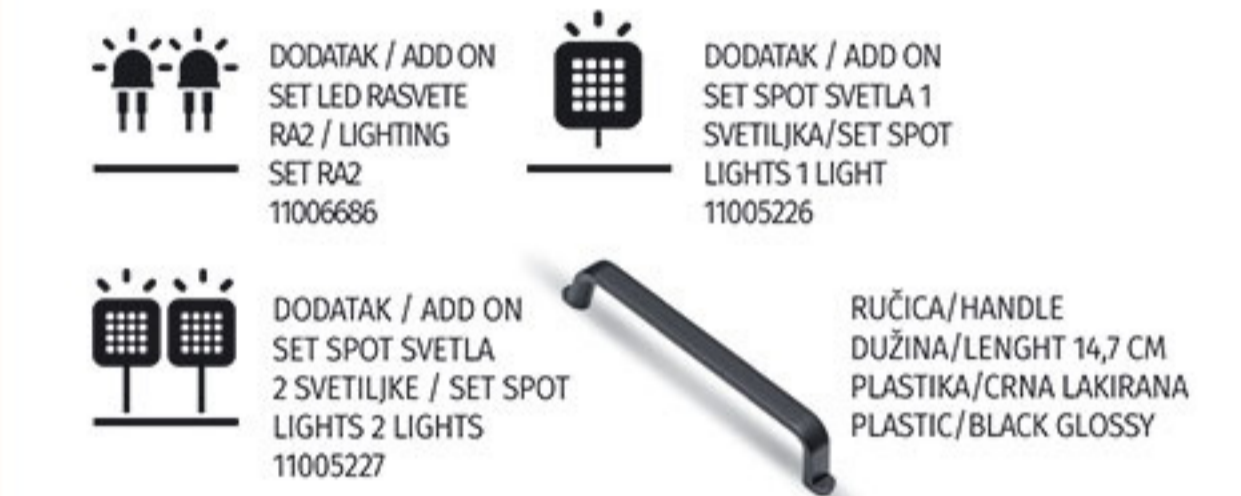

System of Elements VALENCIA for furnishing the space of the living room is a combination of rustic charm and ambient seriousness that comes through the straight design lines. It is an ideal design solution that leaves a very authentic impression. The VALENCIA system of elements is presented in two decor combinations. The synergy of artisan oak, opaque white and white matt foil gives warmer aesthetics to the interior, while the combination of artisan oak decor, graphite gray and gray matt foil brings a more subtle, monochromatic note to the space. The VALENCIA system of elements in the lighter wood decor combination includes 8 elements, while the darker decor version of the collection features 5 functional elements, providing an ideal solution for furnishing a complete living room. The lighter wood decor VALENCIA system offers the option of additional lighting on selected elements.