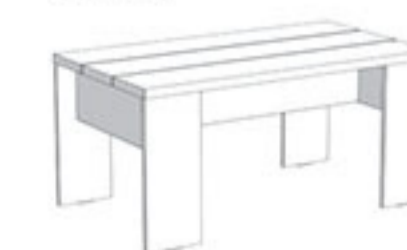

## Montese 90x50

Klub sto • Club table  
90x50x42,5 cm

OPAK BELA/  
OPAQUE WHITE  
11014933

OPAK BELA/  
ARTISAN HRAST/  
OPAQUE WHITE/  
ARTISAN OAK  
11014932

ARTISAN HRAST/  
ARTISAN OAK  
11014934

SVETLI LUČKI HRAST/  
LIGHT PORT OAK  
11015111