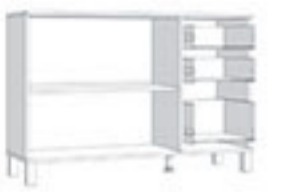

Almond  
154 4K2F4V  
Komoda • Cabinet  
154x35x77,5 cm

Almond  
77 6F  
Komoda • Cabinet  
77x35x77,5 cm

Almond  
115 3K3F2V  
Komoda • Cabinet  
115,5x35x77,5 cm

RUČICA/HANDLE  
DUŽINA/LENGTH 5,3 CM  
PLASTIKA/MAT CRNA  
PLASTIC/MATT BLACK