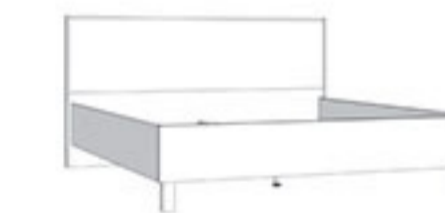

DODATAK / ADD ON
POD ZA KREKET 90 R
/ BED BASE 90 R
90x193,5x1,6 CM
11008745