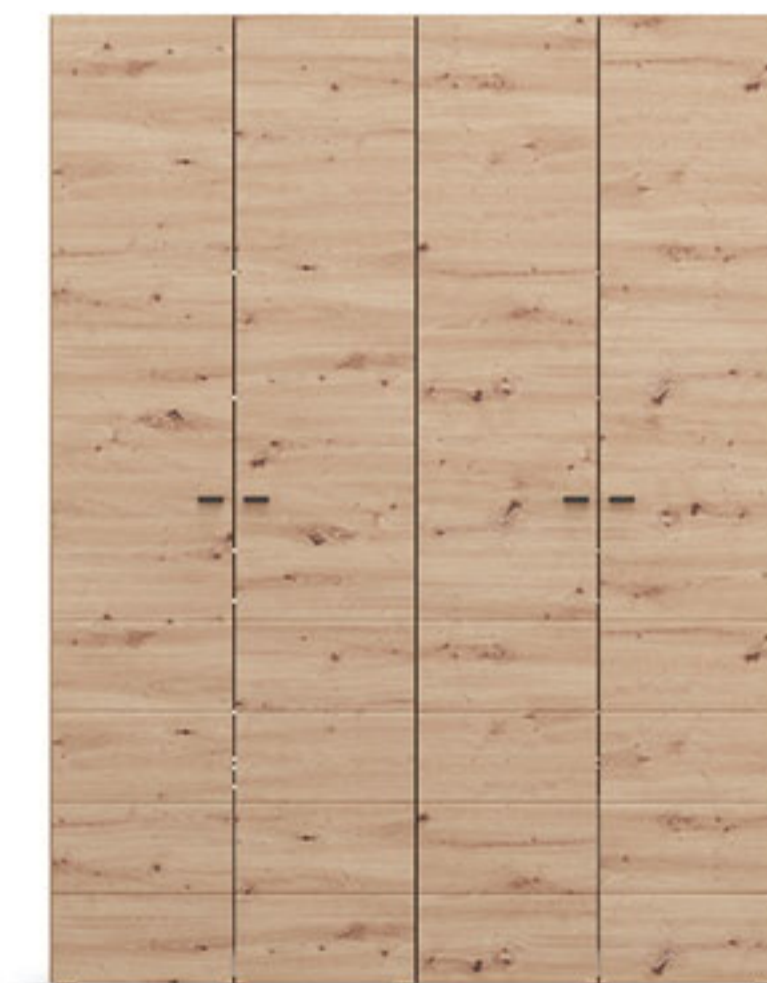

## Nevis 4K h207

Ormar · Wardrobe  
155x51,5x207,5 cm

ARTISAN HRAST/OPAK  
BELA / ARTISAN OAK/  
OPAQUE WHITE  
11015567

OPAK BELA  
OPAQUE WHITE  
11014951

ARTISAN HRAST  
ARTISAN OAK  
11014881

BAZA / BASE