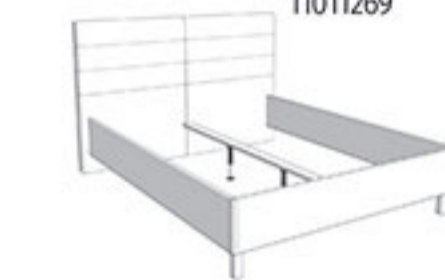

Arbela 160

Bračni krevet · Double bed
177,5x214x115 cm

* bez poda i dušeka/za dimenziju dušeka 160x200 cm / without base and mattress/for mattress size 160x200 cm

SVETLI LUČKI HRAST/SVETLI
LUČKI HRAST FOLIJA/RB-03
LIGHT PORT OAK/LIGHT PORT
OAK FOIL/RB-03
11014144

DODATAK / ADD ON
POD ZA KREKET 160 D
/ BED BASE 160 D
160x198x1,6 CM
11011269