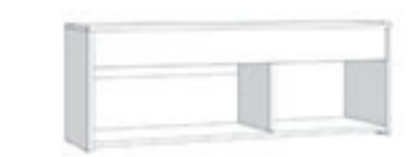

Ovogodišnju kolekciju TV polica karakterišu različite dimenzije, bogatstvo dekora, ali i inspirativan dizajn koji je usklađen sa najnovijim trendovima. Dekori TV polica se lako uklapaju sa nameštajem u ostalim kategorijama iz programa pločastog nameštaja za 2026. godinu, što olakšava kreiranje ujednačene estetike prostora.

The 2026 Forma Ideale TV shelf collection is designed for modern living rooms, as well as other spaces – such as bedrooms and children's rooms – where a TV unit is needed. This year's catalogue presents 25 well-established models (several available in multiple decors), along with four new additions: TV shelf PONTEDERA, TV shelf CAMPLI TV 154 2K1F, TV shelf GROSSETO TV 122 available in two-tone decors (opaque white / black oak and artisan oak/cashmere), as well as TV shelf ESSENTIA TV 131 3K3V. The 2026 TV shelf collection is defined by a wide range of sizes, rich decor options and an inspiring design language shaped by the latest interior trends. The decors used across the TV shelf range blend seamlessly with furniture from the rest of the 2026 collection, making it easy to create a cohesive, well-balanced interior.

Grosseto TV 122

TV polica · TV shelf
121,5x33x43,5 cm

OPAK BELA/CRNI HRAST
OPAQUE WHITE/BLACK OAK
11014867

ARTISAN HRAST/KAŠMIR/
ARTISAN OAK/CASHMERE
11014868

RUČICA/HANDLE
DUŽINA/LENGTH 13,7 CM
PLASTIČNA SA ALUMINIJUMSKIM
IVICAMA/CRNA · PLASTIC WITH
ALUMINUM EDGES/BLACK

RUČICA/HANDLE DUŽINA /
LENGTH 13,7 CM
PLASTIČNA KAŠMIR/
PLASTIC CASHMERE

Essentia TV 131 3K3V

TV polica · TV shelf
131,5x40x52 cm

OPAK BELA/CRNI HRAST
OPAQUE WHITE/BLACK OAK
11014230

MOQ
product