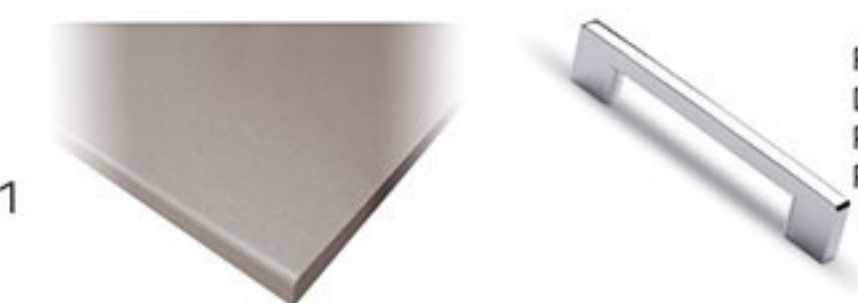

Diva

Kuhinja · Kitchen

Radna Ploča
Worktop
28 mm PT / PT
60 60x60 cm 11012356
120 120x60 cm 11012357
200 200x60 cm 11012358

Worktop
38 mm PT / PT
200 200x60 cm 11012361

RUČICA/HANDLE
DUŽINA/LENGTH 15 CM
PLASTIKA/HRROM
PLASTIC/CHROME

Diva 200

Kuhinja · Kitchen
200x51/30x200 (82/72) cm
* bez sudopere i radne ploče
/ without sink and worktop;
dubina sa radnom pločom 60 cm
/ depth with worktop 60 cm

OPAK BELA/BELA LAK
FOLIJA / OPAQUE WHITE/
WHITE HIGH GLOSS FOIL
11008671