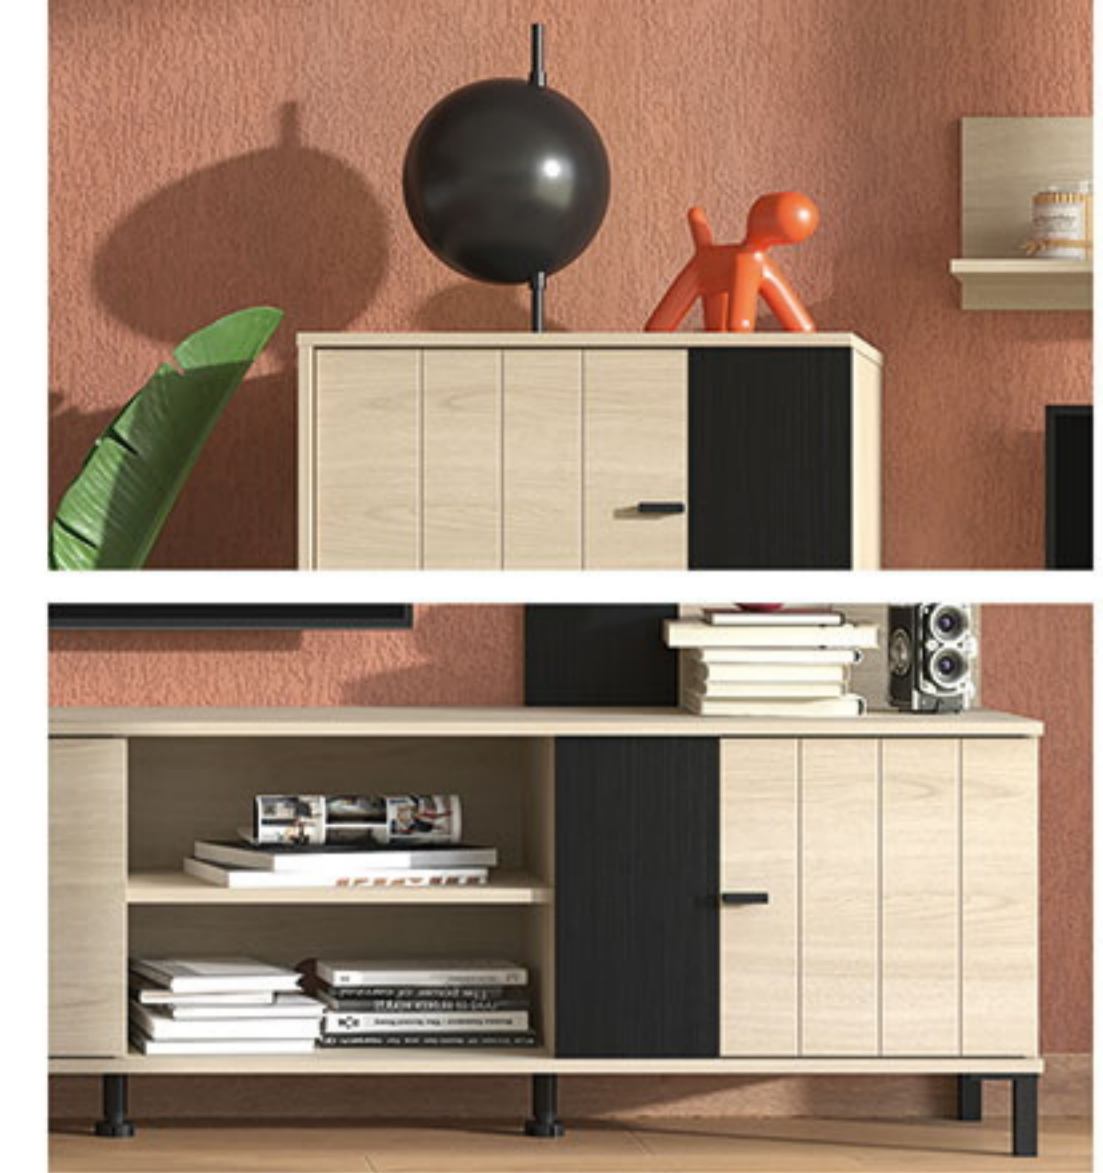

Elgin

Regal · Entertainment center
244x41,5x167,5 cm
* mogućnost dodavanja rasvete (set spot svetla 2 svetiljke i/ili Set spot svetla 1 svetiljka) / light optional (set spot lights 2 lights and/or set spot lights 1 light)
** sa soft-close zatvaranjem na vratima / with soft close mechanism for doors

SVETLI LUČKI HRAST/
BELA MAT FOLIJA/
LIGHT PORT OAK/
WHITE MATT FOIL
11015229