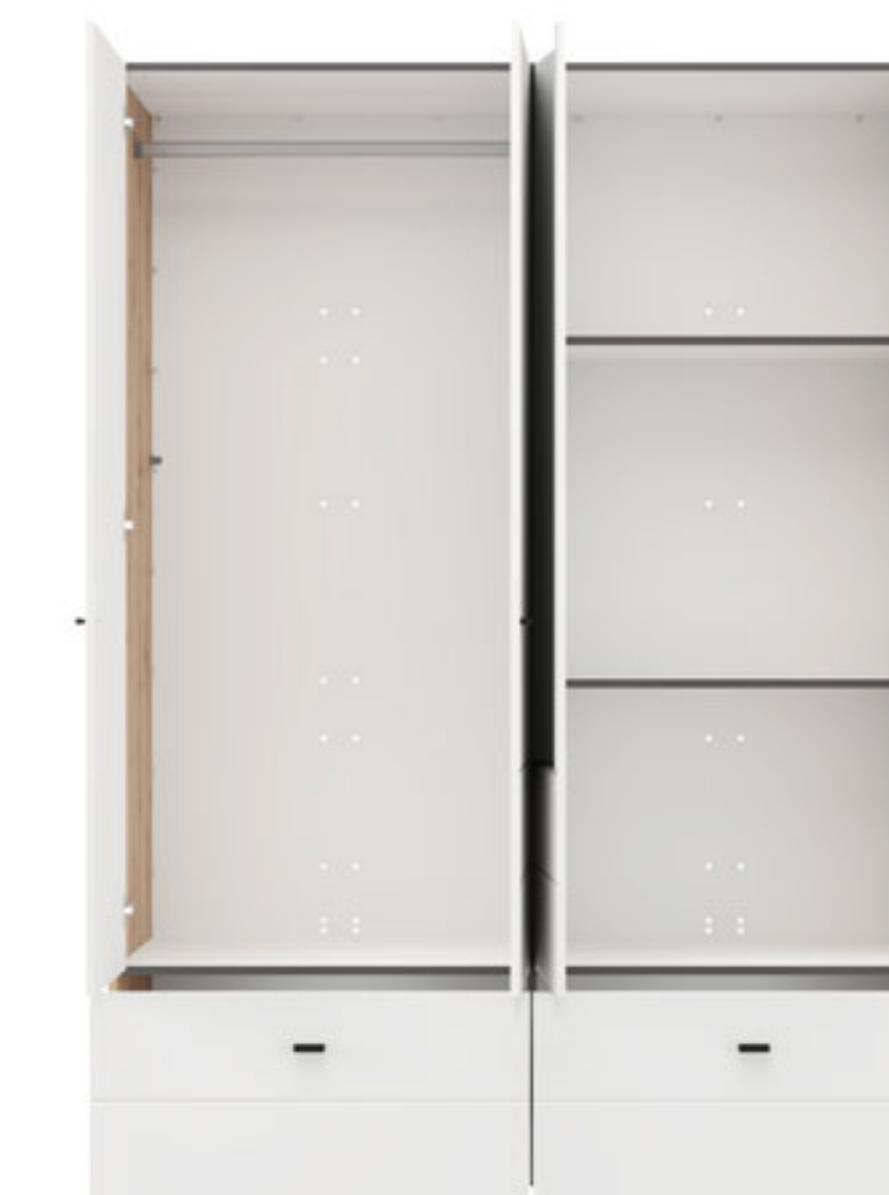

DODATAK / ADD ON
SET POLICA PK2 - W751/
SHELVES PK2 - W751
11015547

RUČICA/HANDLE
DUŽINA/LENGTH 5,3 CM
PLASTIKA/MAT CRNA
PLASTIC/MATT BLACK

BAZA / BASE