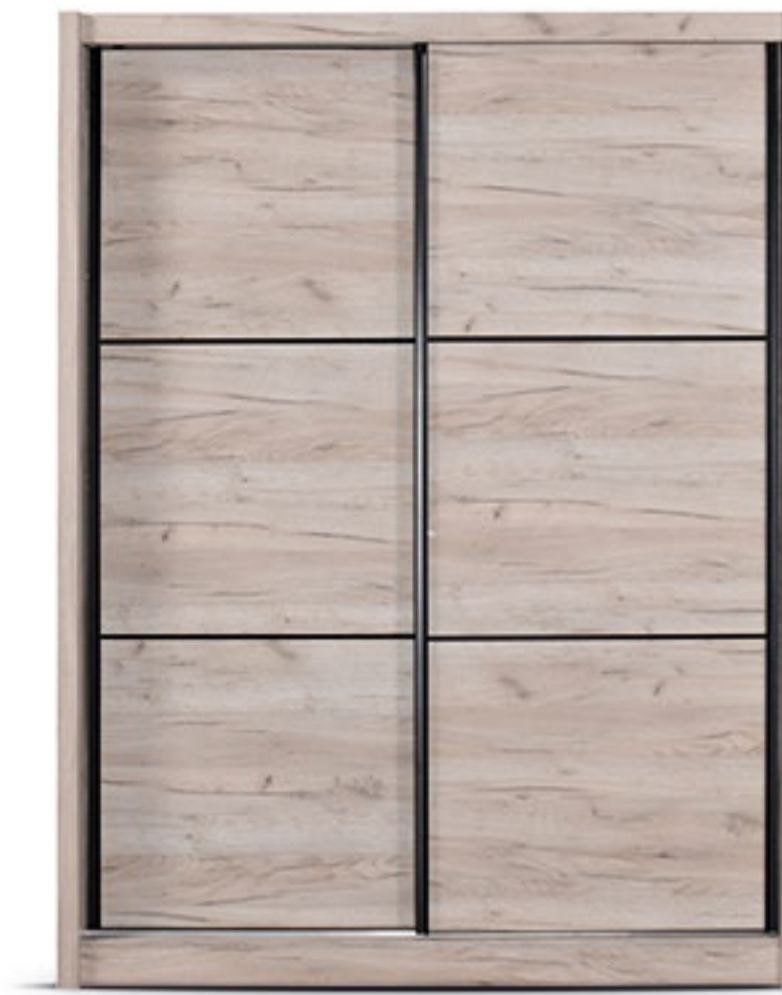

Navara

Garderoberi • Wardrobes

Navara 165

Garderober • Wardrobe
166x60x215,5 cm

Kolekcija garderobera NAVARA predstavlja moderno dizajnirano i praktično rešenje za odlaganje. Uzimajući u obzir različite prostorne zahteve, predstavljen je veći broj modela u kolekciji NAVARA i na taj način je otvorena mogućnost izbora različite funkcionalne organizovanosti. Svi modeli u kolekciji NAVARA koji su predstavljeni u kolekciji pločastog nameštaja Forma Ideale za 2026. godinu, dostupni u dekorima artisan hrast i sivi hrast. Raznovrsnost ponude obogaćena je i mogućnošću izbora modela različitih dimenzija, sa ili bez ogledala na frontovima. Unutrašnjost svih modela je organizovana tako da sadrži i garderobnu šipku i police. Svi modeli ormara NAVARA su visoki 215,5 cm.

Collection of wardrobes NAVARA is a modern-design and practical storage solution. Considering different spatial requirements, a higher number of models is presented in collection Navara and an opportunity to choose between different functional arrangements is provided. All collection NAVARA models presented in the 2026 Forma Ideale panel furniture collection are available in artisan oak and grey oak decorative patterns. The diversity of offer is also improved by a selection of models in several width dimensions, with or without mirrors on the front panels. The interior of all models is arranged to include both a rail and shelves. All wardrobe models NAVARA are 215,5 cm high.

Navara 165 OG

Garderober • Wardrobe
166x60x215,5 cm

RUČICA/HANDLE
DUŽINA/LENGHT 198,4 CM
METAL/CRNA MAT
METAL/BLACK MATT

RUČICA/HANDLE
DUŽINA/LENGHT 198,4 CM
METAL/CRNA MAT
METAL/BLACK MATT