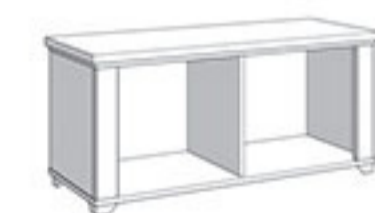

Valencia KOM

Element predsooblja
Hall unit element
103,5x41x47,5 cm