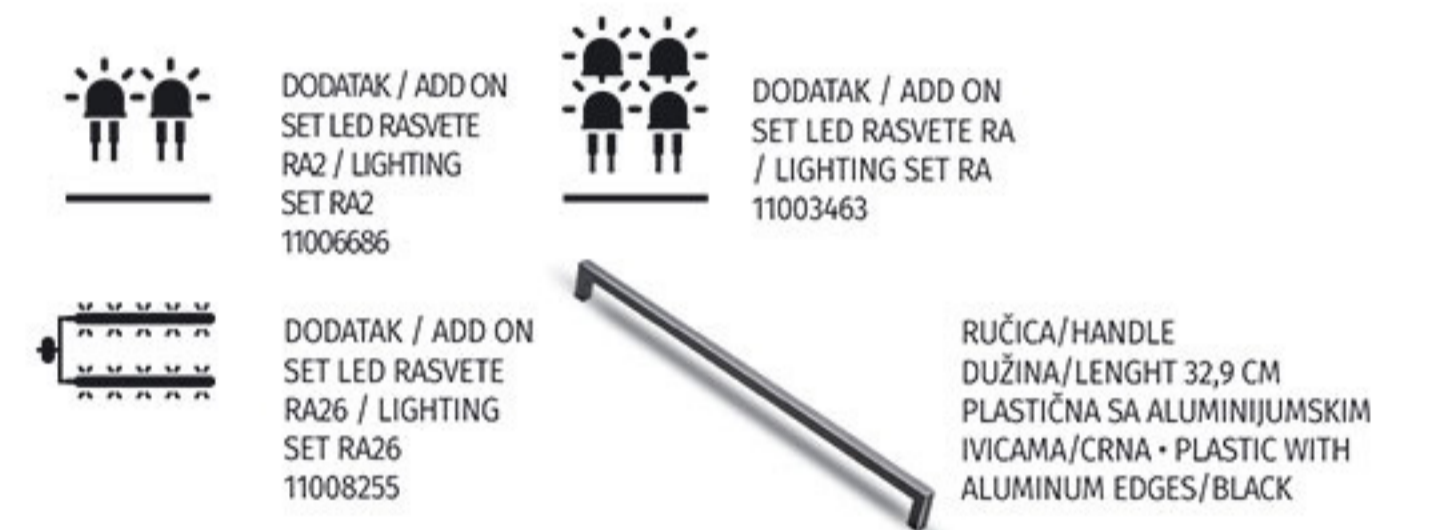

TV polica · TV shelf Sardinia TV 170

Nasadna polica · Shelf Sardinia NP 500

Klub sto · Club table Sardinia KS

Sistem elemenata SARDINIA za opremanje dnevnog boravka karakteriše dizajn koji je svojevrsna simbioza kontrastnih karakteristika. Osetno je potenciranje na toplini naturalnog i rustičnog dekora artisan hrasta, sa primesama suptilnih crnih elemenata drvo dekora na frontovima, ali i kontrastiranje hladnim industrijskim karakteristikama ručica od metala. Segmente od metala odlikuje posebna završna obrada, koja daje industrijsku ozbiljnost svakom elementu ponaosob. Sistem elemenata SARDINIA za opremanje dnevnog boravka sastoji se od 8 elemenata. Kod određenih elemenata sistema SARDINIA postoji mogućnost dodavanja rasvete.

System of Elements SARDINIA for furnishing the living room is characterized by a design that is a symbiosis of contrasting characteristics. The warmth of the natural and rustic decor of the artisan oak is noticeable, with the admixture of subtle black elements of the wood decor on the fronts, but also the contrast with the cold industrial characteristics of the metal handles. Metal segments are characterized by a special finish, which gives industrial seriousness to each element individually. The SARDINIA system of elements for furnishing the living room consists of 8 elements. It is possible to add LED lighting to the SARDINIA system of elements.