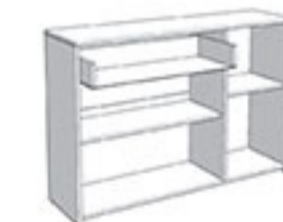

Varadero

Spavaća soba Bedroom

Komoda · Cabinet Varadero 3K1F

Ormar · Wardrobe Varadero 4K1F10

Bračni krevet · Double bed Varadero PLUS 160

Noćni ormarić · Bedside table Varadero N02F

Varadero 160
Francuski ležaj · Double bed
175x206x92 cm

* bez poda i dušeka za
dimenziju dušeka 160x200 cm /
without base and mattress /
for mattress size 160x200 cm

Varadero PLUS 160
Francuski ležaj · Double bed
175x206x92 cm

* bez poda i dušeka za
dimenziju dušeka 160x200 cm /
without base and mattress /
for mattress size 160x200 cm