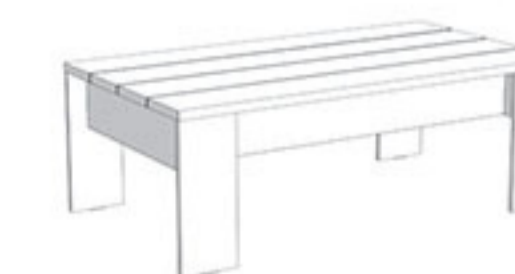

OPAK BELA/
OPAQUE WHITE
11014939

OPAK BELA/
ARTISAN HRAST/
OPAQUE WHITE/
ARTISAN OAK
11014938

ARTISAN HRAST/
ARTISAN OAK
11014940

SVETLI LUČKI HRAST/
LIGHT PORT OAK
11015192