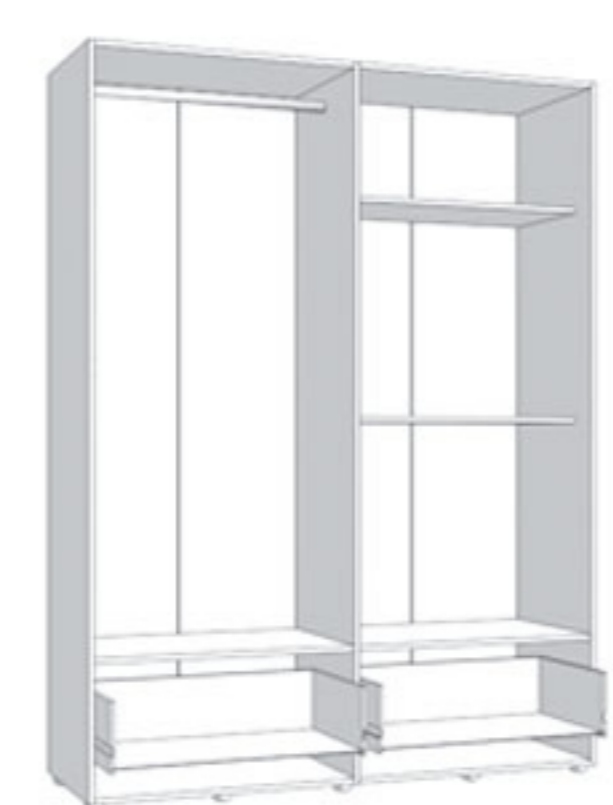

Nevis 4K2F10 h207

Ormar · Wardrobe
155x51,5x207,5 cm

OPAK BELA
OPAQUE WHITE
11014883

ARTISAN HRAST
ARTISAN OAK
11014882