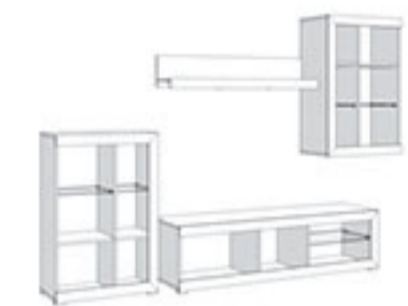

Rosso

Regal - Entertainment center
266,5x41,5x186 cm

* mogućnost dodavanja rasvete Ra5 /
light optional Ra5

SIVI HRAST/
BELA LAK FOLIJA
GREY OAK/
WHITE HIGH GLOSS FOIL
11008773

BETON/OPAK BELA/
BELA LAK FOLIJA CONCRETE/
OPAQUE WHITE/
WHITE HIGH GLOSS FOIL
11008772