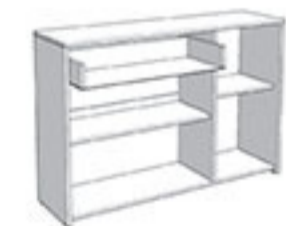

Varadero

Spavaća soba Bedroom

Komoda · Cabinet Varadero 3K1F

Ormar · Wardrobe Varadero 3K10

Bračni krevet · Double bed Varadero 160

Noćni ormarić · Bedside table Varadero 2N01F

OPAK BELA/BETON/OPAK BELA /
OPAQUE WHITE/CONCRETE/OPAQUE WHITE
11011616

OPAK BELA/OPAK BELA/BETON
OPAQUE WHITE/OPAQUE WHITE/CONCRETE
11011617

OPAK BELA/BETON/
OPAQUE WHITE/CONCRETE
11011619

Varadero 160
Francuski ležaj · Double bed
175x206x92 cm

* bez poda i dušeka za
dimenziju dušeka 160x200 cm /
without base and mattress /
for mattress size 160x200 cm

OPAK BELA
OPAQUE WHITE
11011614

DODATAK / ADD ON
POD ZA KREVET 160 D
/ BED BASE 160 D
160x198x1,6 CM
11011269

Varadero PLUS 160
Francuski ležaj · Double bed
175x206x92 cm

* bez poda i dušeka za
dimenziju dušeka 160x200 cm /
without base and mattress /
for mattress size 160x200 cm

OPAK BELA/SAWANA 05
OPAQUE WHITE/SAWANA 05
11011620

DODATAK / ADD ON
POD ZA KREVET 160 D
/ BED BASE 160 D
160x198x1,6 CM
11011269