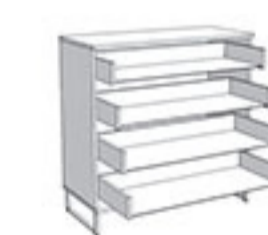

Sardinia

Spavaća soba Bedroom

- Komoda · Cabinet Sardinia 4F
- Garderob · Wardrobe Sardinia 270 OG
- Bračni krevet · Double bed Sardinia 180
- Noćni ormarić · Bedside table Sardinia NO2F

- DODATAK / ADD ON SLOW MOTION ZATVARANJE UT / SLOW MOTION DAMPER UT 11008884
- DODATAK / ADD ON RAM FH 180 / FRAME FH 180 189x18,5x214 CM 11011211
- DODATAK / ADD ON RAM FH 220 / FRAME FH 220 227x18,5x214 CM 11011213
- DODATAK / ADD ON RAM FH 270 / FRAME FH 270 273x18,5x228 CM 11011217
- DODATAK / ADD ON SET LED RASVETE RB 5K / LED LIGHTS RB 5K 11011238
- DODATAK / ADD ON SET LED RASVETE RB 6K / LED LIGHTS RB 6K 11011236
- DODATAK / ADD ON SET LED RASVETE RB UL / LED LIGHTS RB UL 11011237
- RUČICA/HANDLE DUŽINA/ LENGTH 200 CM METAL/CRNA METAL/BLACK
- RUČICA/HANDLE DUŽINA/LENGTH 32,9 CM PLASTIČNA SA ALUMINIJUMSKIM IVICAMA/ CRNA · PLASTIC WITH ALUMINUM EDGES/BLACK

Sardinia 270 OG

Garderob · Wardrobe
262,5x65,5x224 cm

ARTISAN HRAST/CRNA
ARTISAN OAK/BLACK
11011185

* mogućnost dodavanja usporivača (UT) i rama Fh za garderob 270/optional slow motion damper (UT) and Frame Fh 270
** mogućnost dodavanja rasvete (set LED rasvete Rb UL i/ili set LED rasvete Rb 6k) / light optional (LED lights Rb UL and/or LED lights Rb 6k)

Sardinia 270

Garderob · Wardrobe
262,5x65,5x224 cm

ARTISAN HRAST/CRNA
ARTISAN OAK/BLACK
11011184

* mogućnost dodavanja usporivača (UT) i rama Fh za garderob 270/optional slow motion damper (UT) and Frame Fh 270
** mogućnost dodavanja rasvete (set LED rasvete Rb UL i/ili set LED rasvete Rb 6k) / light optional (LED lights Rb UL and/or LED lights Rb 6k)

Sardinia 220 OG

Garderob · Wardrobe
217x62,5x210 cm

ARTISAN HRAST/CRNA
ARTISAN OAK/BLACK
11008292