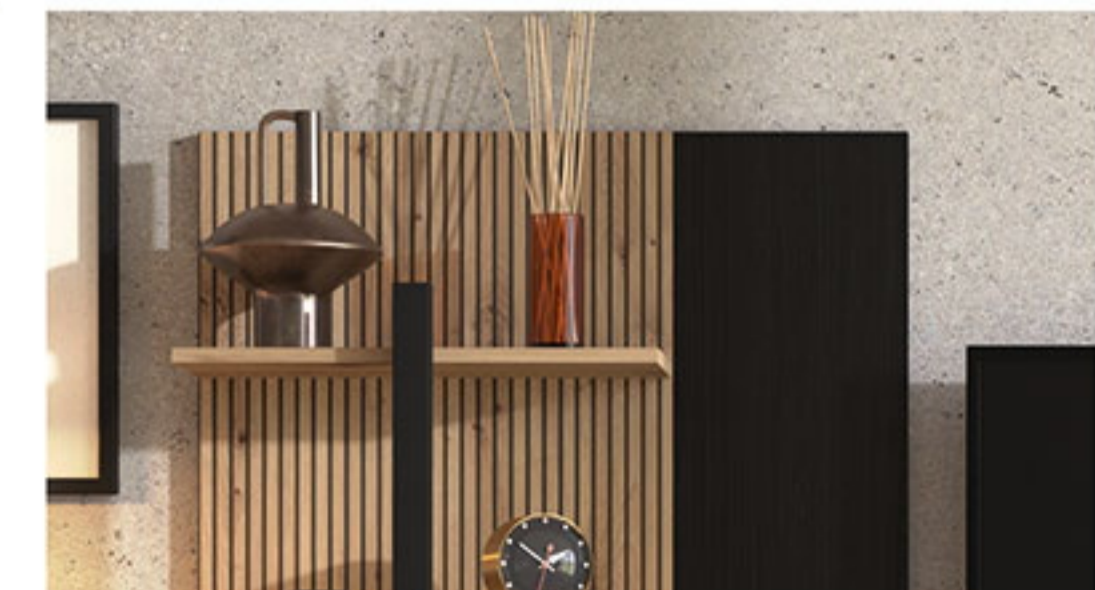

## Glen

Regal · Entertainment center  
170,5x41,5x170,5 cm

RUČICA/HANDLE  
DUŽINA/LENGTH 11,6 CM  
PLASTIKA/SIVA  
PLASTIC/GREY