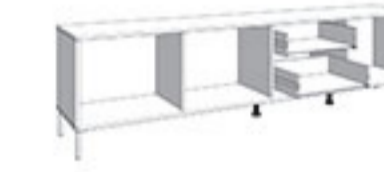

Izražena estetika kontrastnih dekora
Expressed aesthetics of contrasting decors

Mayenne

Sistem elemenata System of elements

- Vitrina · Showcase Mayenne 1K VS1
- Zidna polica · Shelf Mayenne ZP
- TV polica · TV shelf Mayenne TV 150 3K1F2V
- Vitrina · Showcase Mayenne 2K VS1
- Komoda · Cabinet Mayenne 3K3F
- Klub sto · Club table Mayenne

Sistem elemenata MAYENNE za uređenje dnevnog boravka predstavlja atraktivno rešenje za sve ljubitelje modernog dizajna enterijera. Kombinacija dekora artisan hrasta, artisan hrasta sa prugama koji se ističe na frontovima, kao i crne mat folije, daje ovom sistemu elemenata stilski pečat koji je potreban savremenim enterijerima. Istaknuti kontrastni dekori doprinose naglašavanju jednostavne dizajnerske linije, pravilnija linija, koja je dodatno izražena visokim nogarima stojećih elemenata. Sistem elemenata MAYENNE sastoji se od 8 elemenata.

Kod sistema elemenata MAYENNE postoji mogućnost dodavanja LED rasvete.

System of elements MAYENNE for decorating the living room represents an attractive solution for all lovers of modern interior design. The combination of artisan oak decor, artisan oak with stripes that stands out on the fronts, as well as black matte foil, gives this system of elements a stylish character perfectly suited to contemporary, well-designed interiors. Prominent contrasting decors contribute to emphasizing the simple design line, a more regular line, which is additionally expressed by the high legs of the standing elements. System of elements MAYENNE consists of 8 elements. With the system of elements MAYENNE, there is the option of adding LED lighting.

Mayenne TV 208 4K2F3V
TV polica · TV shelf
208x40x54,5 cm