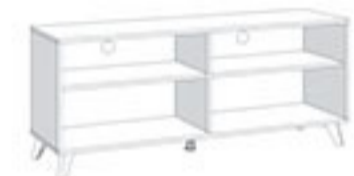

Umbria TV 140
TV polica · TV shelf
137,5x40x57,5 cm