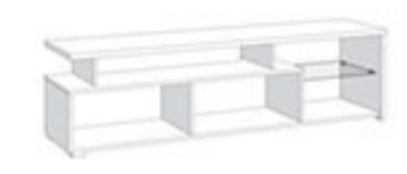

Arctic

TV polica • TV shelf
170x41,5x46,5 cm

* mogućnost dodavanja rasvete Ra2 /
light optional Ra2

DODATAK / ADD ON
SET LED RASVETE RA2 /
LIGHTING SET RA2
11006686