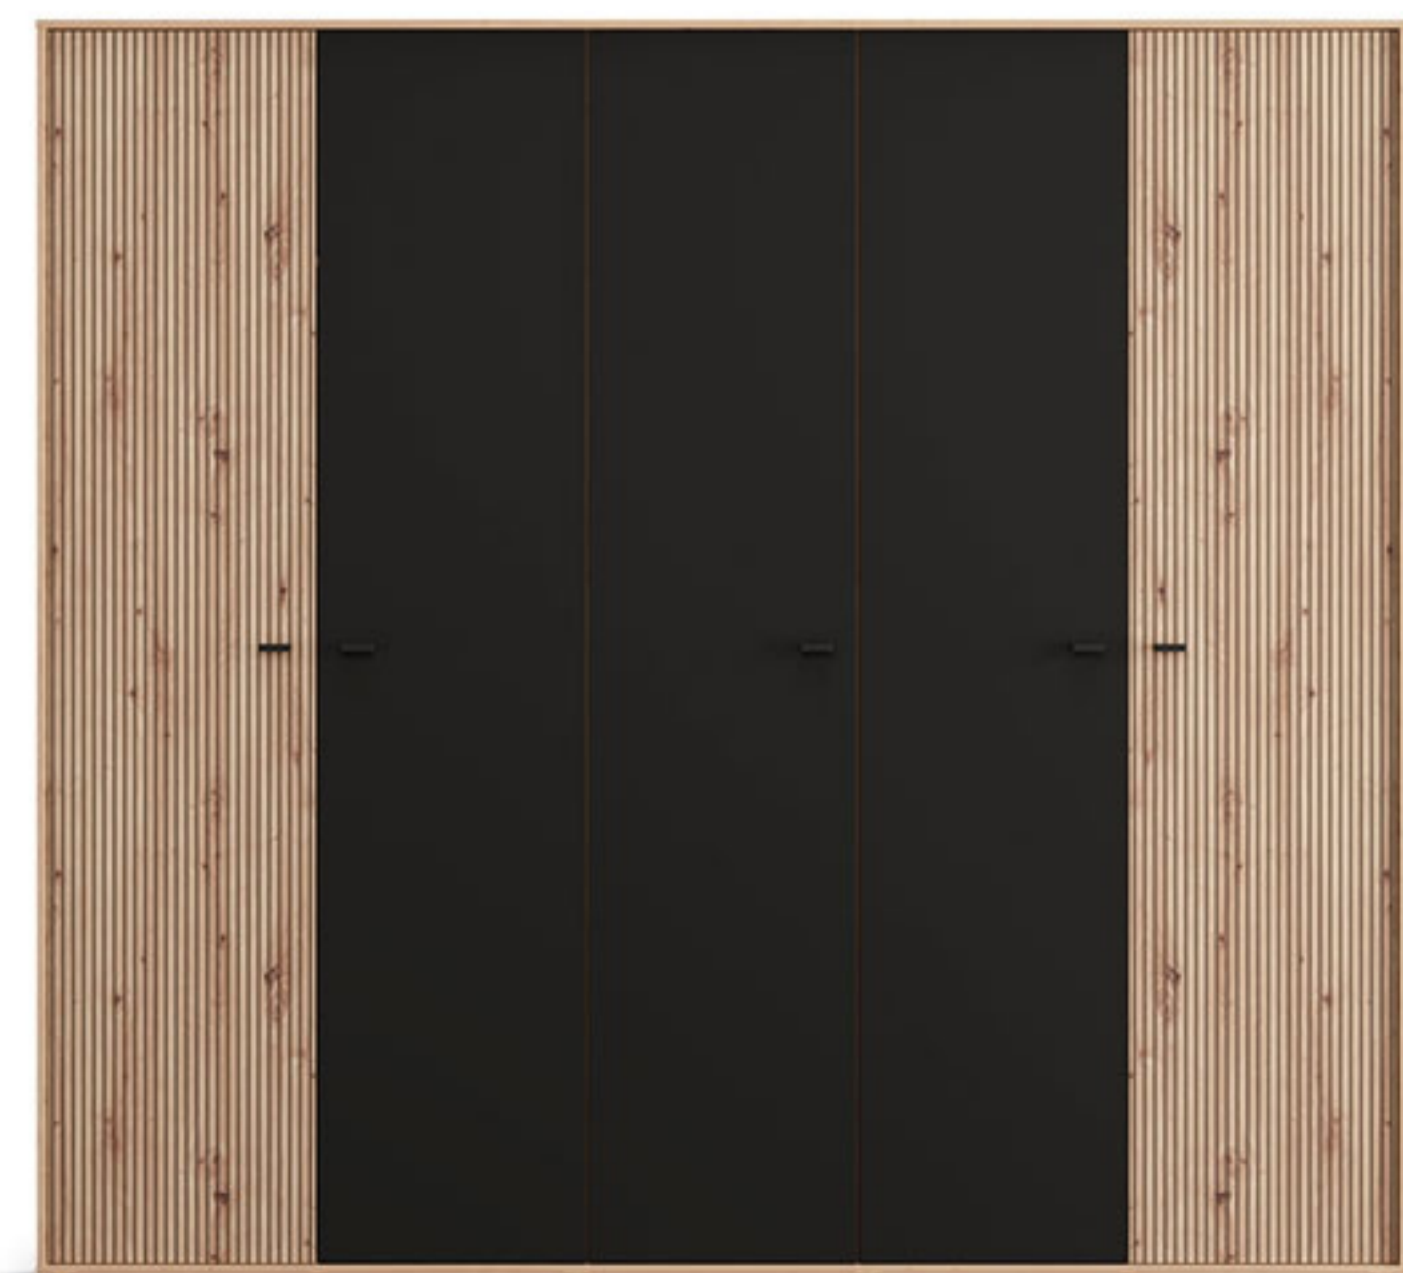

Avignon

Spavaća soba Bedroom

- Ormar · Wardrobe Avignon 5K h211
- Bračni krevet · Double bed Avignon 180
- Noćni ormarić · Bedside table Avignon NO2F
- Komoda · Cabinet Avignon 80 2K1F2V

Avignon 180
Francuski ležaj · Double bed
192,5x210,5x102 cm

* bez poda i dušeka za
dimenziju dušeka 180x200 cm /
without base and mattress /
for mattress size 180x200 cm