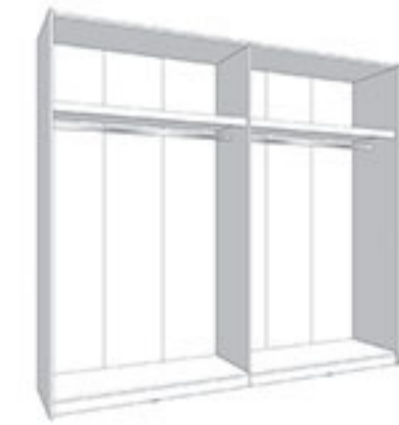

Gard 245 OG h217

Garderobler - Wardrobe
245x61x217,5 cm

* mogućnost dodavanja dodatka police za garderobler 245 ili dodatak vertikalna + police + 2 fioke ili dodatak police + vertikalna / optional add on shelves for wardrobe 245 or add on vertical + shelves + 2 drawers or add on shelves + vertical
** mogućnost dodavanja usporivača (UT) / optional slow motion damper (UT)

ARTISAN HRAST
ARTISAN OAK
11014724

OPAK BELA
OPAQUE WHITE
11014723

KAŠMIR
CASHMERE
11014743