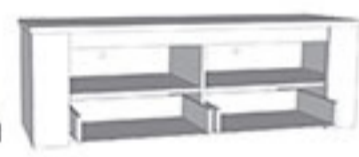

RUČICA/HANDLE
DUŽINA/LENGTH 16,5 CM
PLASTIČNA SA ALUMINIJUMSKIM
IVICAMA/CRNA RUSTIK
PLASTIC WITH ALUMINIUM
EDGES/BLACK RUSTIC

Kent 150
TV polica · TV shelf
151,5x43,5x49,5 cm