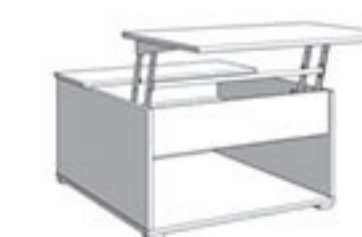

Taranto

Klub sto • Club table
80x80x45 cm