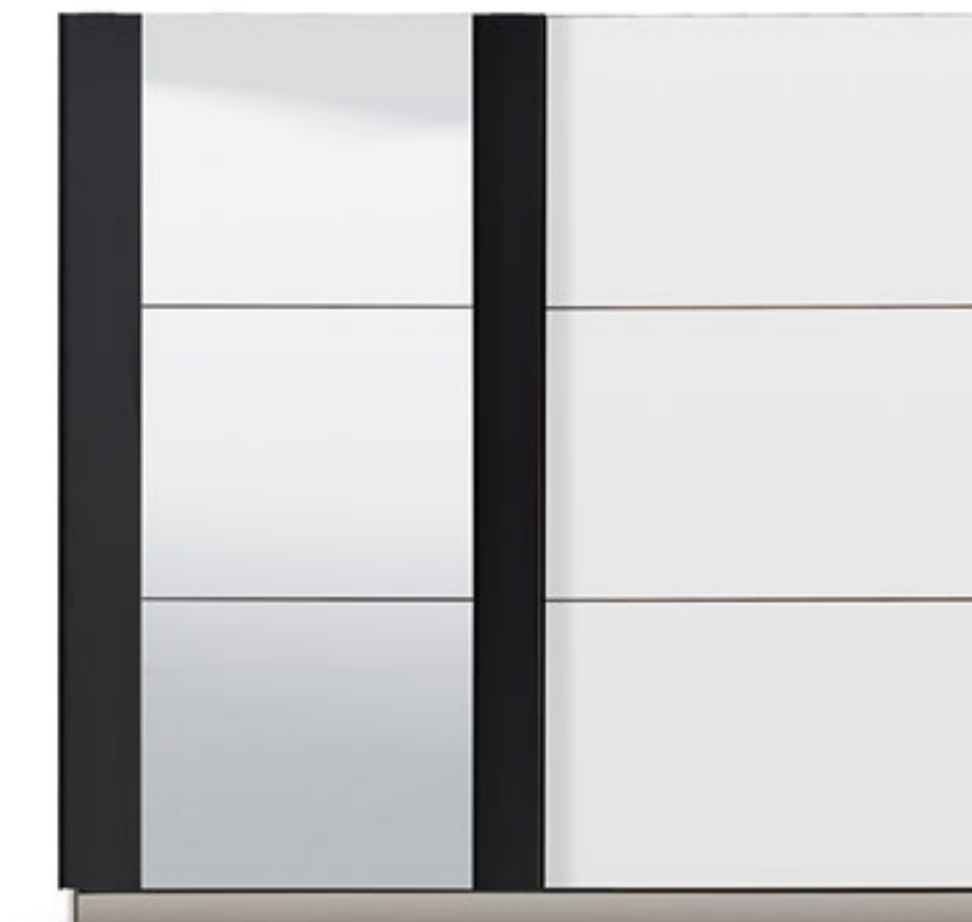

DODATAK / ADD ON
SLOW MOTION
ZATVARANJE UT /
SLOW MOTION
DAMPER UT
11008884

DODATAK / ADD ON
SET LED RASVETE
RB UL / LED
LIGHTS RB UL
11011237

DODATAK / ADD ON
SET LED RASVETE
RB 5K / LED
LIGHTS RB 5K
11011238

DODATAK / ADD ON
RAM FH 220 /
FRAME FH 220
227X18,5X214 CM
11011214 - OPAK BELA/
OPAQUE WHITE

RUČICA/HANDLE
DUŽINA/
LENGHT 200 CM
METAL/CRNA MAT
METAL/BLACK MATT