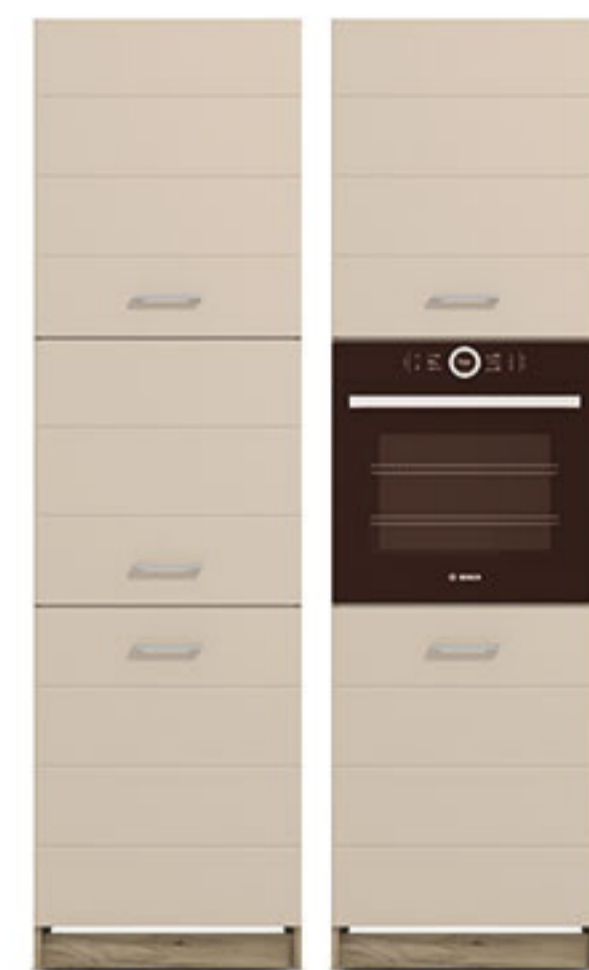

## Diana BD 60

Kuhinjski element  
Kitchen element  
60x57,5x214,5 cm

\* bez ugradnih  
uređaja / without  
appliances

SIVI HRAST/PESAK LAK  
FOLIJA / GREY OAK/  
SAND HIGH GLOSS FOIL  
1101581