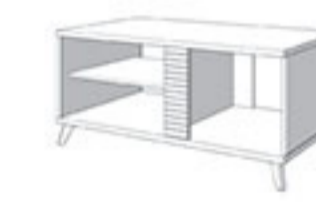

ARTISAN HRAST/BELA LAK FOLIJA/
ARTISAN HRAST FOLIJA / ARTISAN OAK/WHITE
HIGH GLOSS FOIL/ARTISAN OAK MATT FOIL
11012259