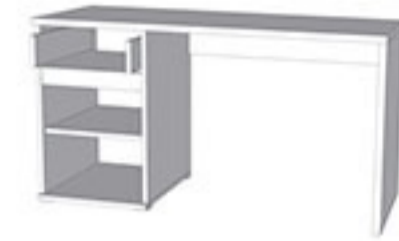

Jan

Kompjuter sto • Computer desk
130x50x75,5 cm

SONOMA HRAST/
OPAK BELA /
SONOMA OAK/
OPAQUE WHITE
11008655

RUČICA/HANDLE
DUŽINA/LENGTH 10 CM
PLASTIKA/SIVA
PLASTIC/GREY

Elan

Kompjuter sto • Computer desk
130x50x75,5 cm

SIVI HRAST/BELA LAK
FOLIJA / GREY OAK/WHITE
HIGH GLOSS FOIL
11008650

OPAK BELA/BELA
LAK FOLIJA / OPAQUE
WHITE/WHITE HIGH
GLOSS FOIL
11011771

Liber

Kompjuter sto • Computer desk
135x50x75,5 cm

SONOMA HRAST
SONOMA OAK
11008649

OPAK BELA
OPAQUE WHITE
11008656

RUČICA/HANDLE
DUŽINA/LENGTH 15 CM
PLASTIKA/SIVA
PLASTIC/GREY