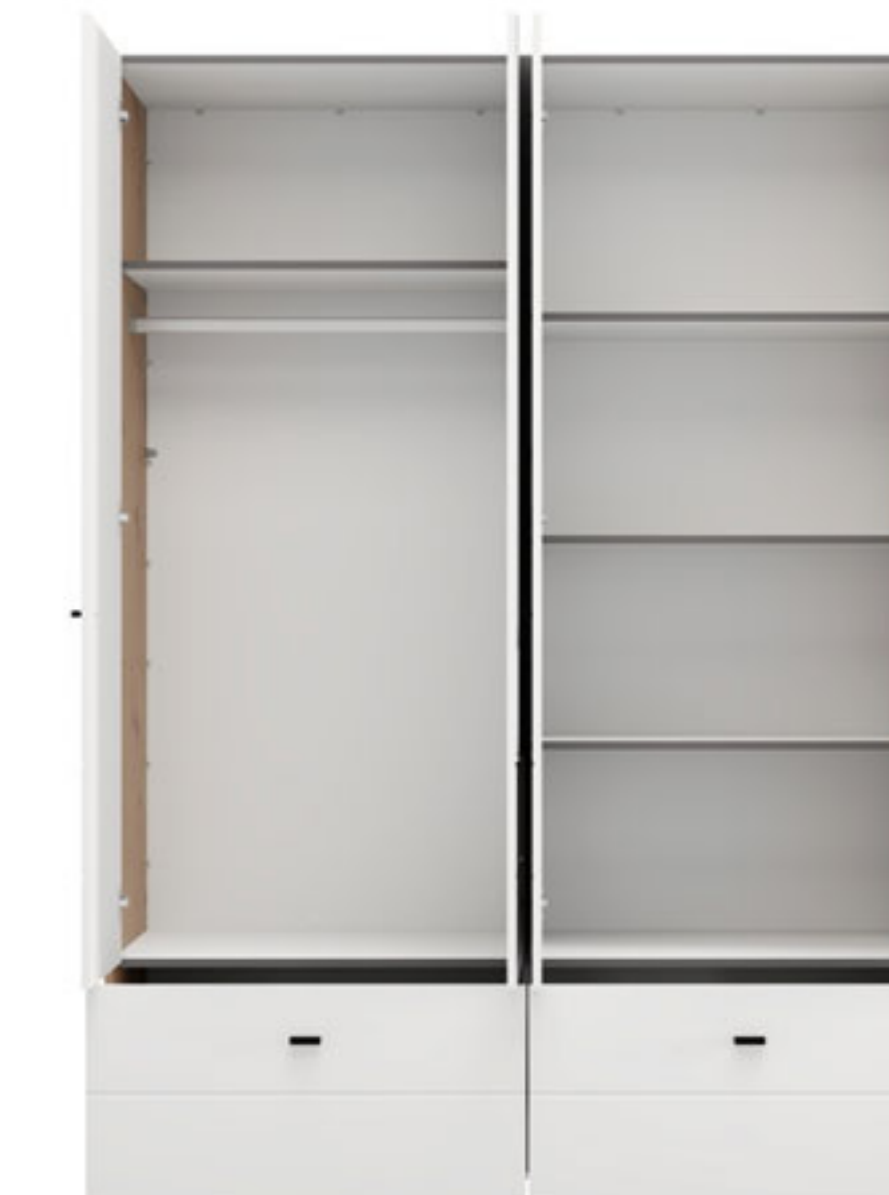

DODATAK / ADD ON
SET POLICA PK2 - W751/
SHELVES PK2 - W751
11015547