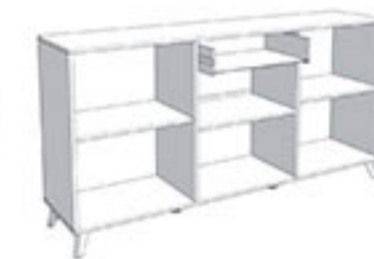

Bretagna 3K1F
Komoda · Cabinet
173x41,5x87,5 cm