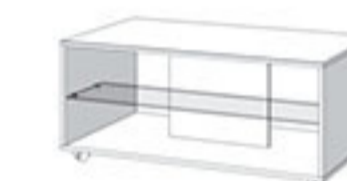

Bert

Klub sto • Club table
101x60x45 cm