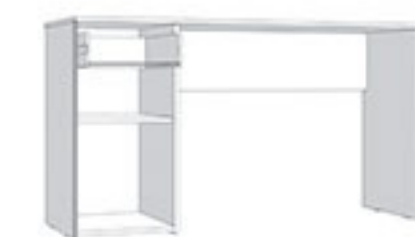

Kepler 1F1V

Kompiuter sto · Computer desk
139,5x50x76,5cm

OPAK BELA
OPAQUE WHITE
11015002

ARTISAN HRAST
ARTISAN OAK
11015163

RUČICA/HANDLE
DUŽINA/LENGTH 5,3 CM
PLASTIKA/MAT CRNA
PLASTIC/MATT BLACK