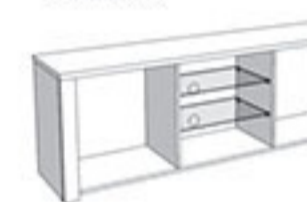

Lazio TV 170

TV polica • TV shelf
168x40x57,5 cm
* mogućnost dodavanja rasvete Ra2 /
light optional Ra2

DODATAK / ADD ON
SET LED RASVETE RA2 /
LIGHTING SET RA2
11006686

RUČICA/HANDLE
DUŽINA/LENGTH 16,4 CM
PLASTIKA/CRNA RUSTIK
PLASTIC/BLACK RUSTIC

ARTISAN HRAST/CRNA
ARTISAN OAK/BLACK
11008215