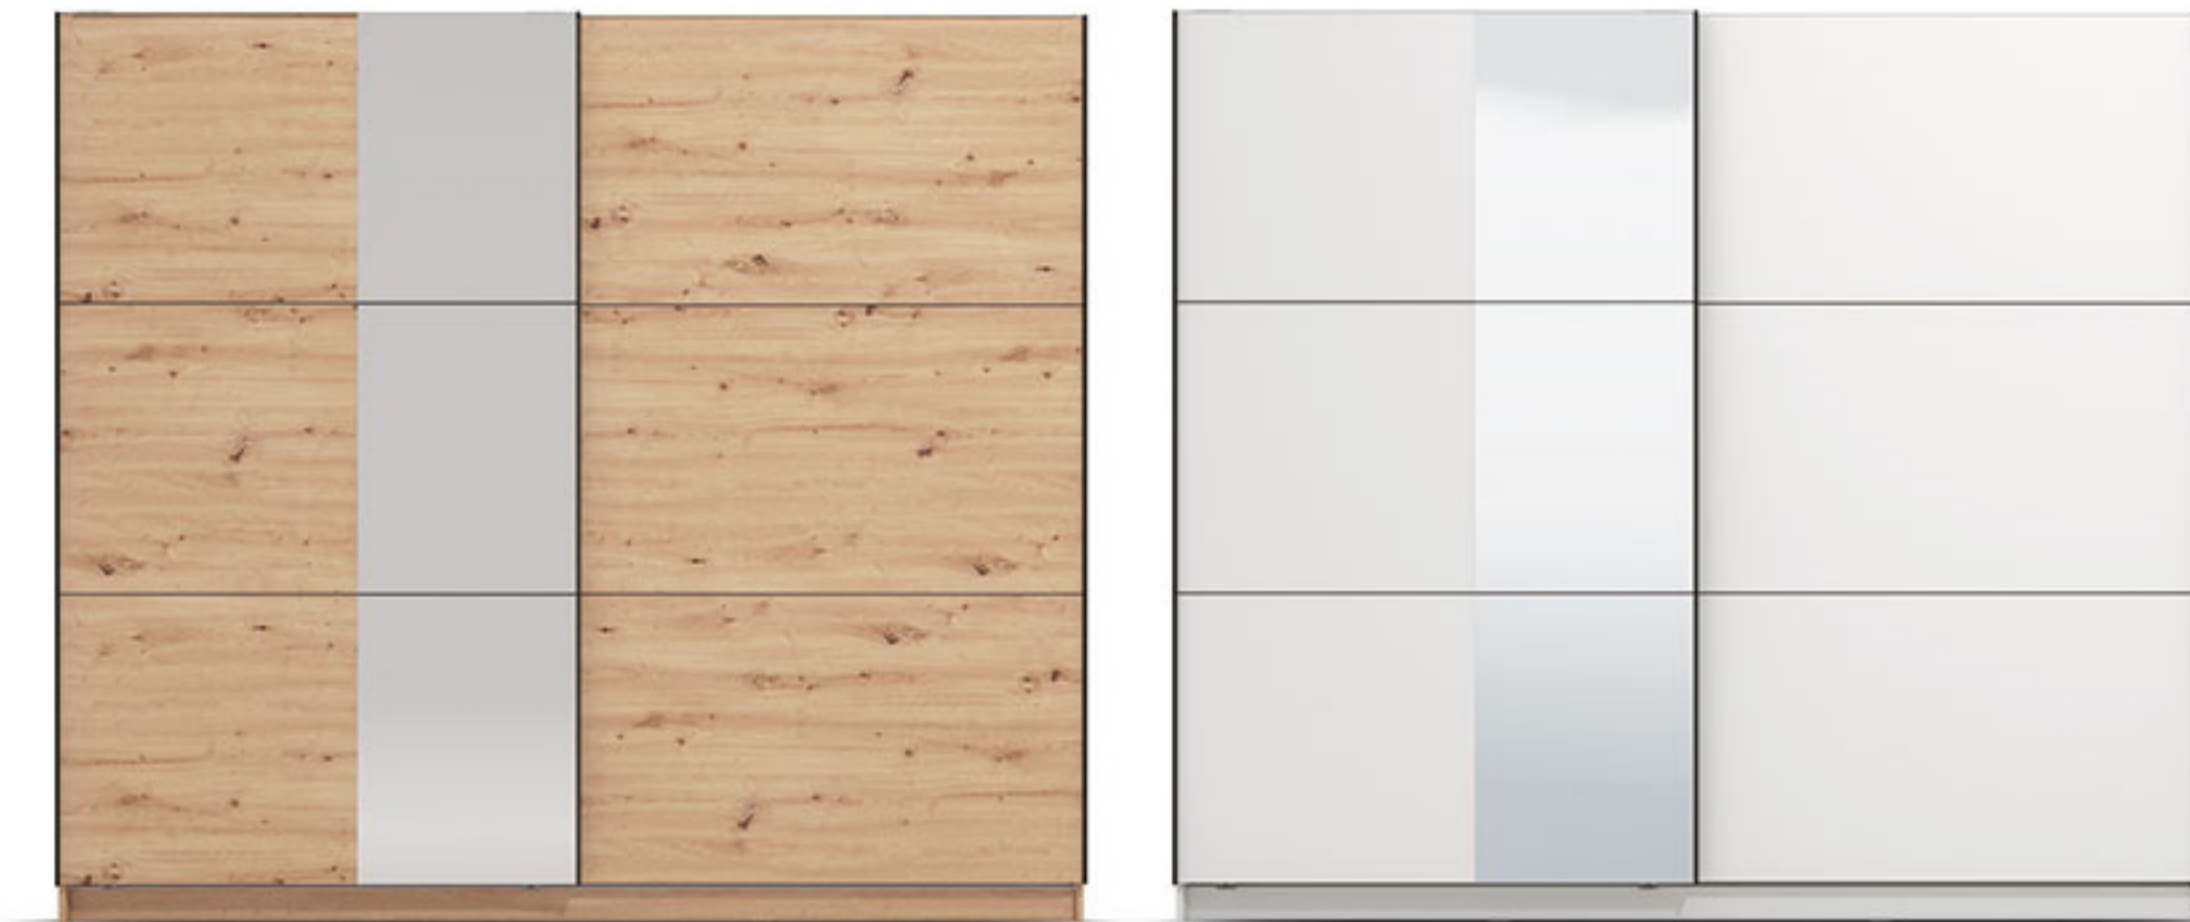

## Sierra 240 OG

Garderobler - Wardrobe  
236,5x62,5x210 cm

\* mogućnost dodavanja usporivača (UT) i rama Fh za garderobler 240 / optional slow motion damper (UT) and Frame Fh 240

\*\* mogućnost dodavanja rasvete (set LED rasvete Rb UL i/ili set LED rasvete Rb 6k) / light optional (LED lights Rb UL and/or LED lights Rb 6k)