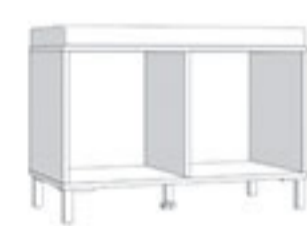

ARTISAN HRAST/CRNA/
ARTISAN HRAST FOLIJA/
ARTISAN OAK/BLACK/
ARTISAN OAK FOIL
11015104