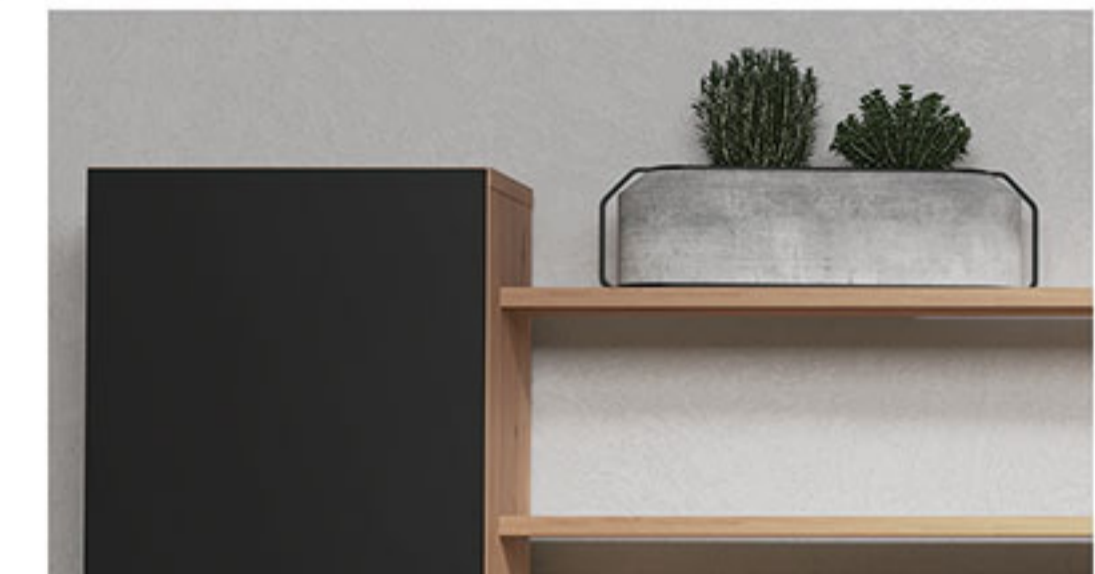

## Braga

Regal · Entertainment center  
168,5x35x157 cm

ARTISAN HRAST/  
CRNA / ARTISAN  
OAK/BLACK  
1101452

RUČICA/HANDLE  
DUŽINA/LENGTH 18,2 CM  
PLASTIKA/CRNA  
PLASTIC/BLACK