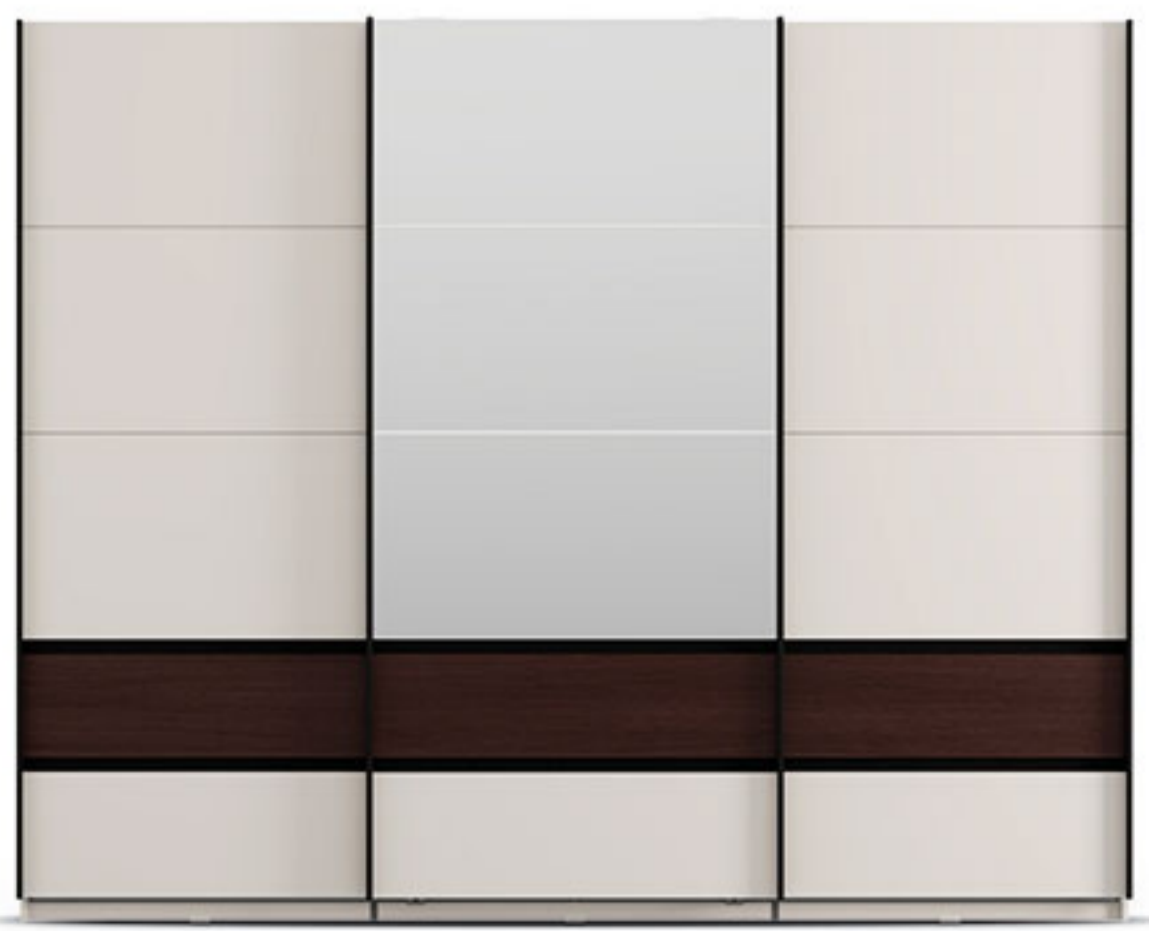

Colhida

Spavaća soba Bedroom

- Komoda · Cabinet Colhida 125 2K3F1V
- Garderob · Wardrobe Colhida 270 OG h217
- Bračni krevet · Double bed Colhida 180
- Noćni ormarić · Bedside table Colhida NO2F

- DODATAK / ADD ON SLOW MOTION ZATVARANJE UT / SLOW MOTION DAMPER UT 11008884
- DODATAK / ADD ON RAM FJ 220 H217 / FRAME FJ 220 H217 230X18,5X221 CM 11013711
- DODATAK / ADD ON RAM FJ 270 H217 / FRAME FJ 270 H217 277,5X18,5X221 CM 11015359
- DODATAK / ADD ON SET LED RASVETE RB 6K / LED LIGHTS RB 6K 11011236
- DODATAK / ADD ON SET LED RASVETE RB 5K / LED LIGHTS RB 5K 11011238
- DODATAK / ADD ON SET LED RASVETE RB UL / LED LIGHTS RB UL 11011237
- DODATAK / ADD ON SET POLICA PB / SHELVES PG3 - W200 95X45X5 CM * DIMENZIJE JEDNE POLICE / ONE SHELF DIMENSION 11015362
- DODATAK / ADD ON FUNKCIONALNA POLICA FUP 220 H217 / SHELF FUP 220 H217 48X41,5X159,5 CM 11015364
- DODATAK / ADD ON SET POLICA PG3 - W220 / SHELVES PG3 - W220 107,5X46,5X5 CM * DIMENZIJE JEDNE POLICE / ONE SHELF DIMENSION 11013097
- DODATAK / ADD ON SET FIOKA 2F (FUP) / SET OF DRAWERS 2F (FUP) 48X41,5X153 CM 11013862
- RUČICA/HANDLE DUŽINA/ LENGTH 210,8 CM METAL/CRNA MAT METAL/BLACK MATT

Colhida
270 OG h217
Garderob · Wardrobe
267x62x217,5 cm

* mogućnost dodavanja dodatka police za garderob Pg3 - w200 h217, mogućnost dodavanja usporivača (UT), mogućnost dodavanja rasvete (Rb 6k i/ili Ra UL) / optional add on Shelves Pg3 - w200 h217, optional slow motion damper (UT), light optional (Rb 6k and/or Ra UL)