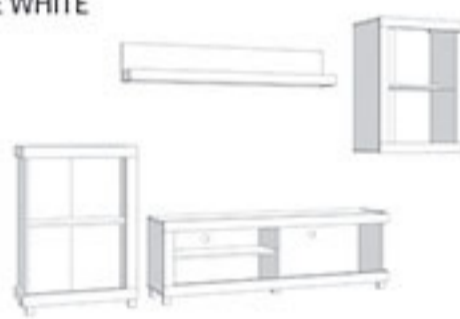

Hastings

Regal · Entertainment center
297x35x180 cm

ARTISAN HRAST/OPAK BELA/
ARTISAN OAK/OPAQUE WHITE
11015230

RUČICA/HANDLE
DUŽINA/LENGHT 5,8 CM
PLASTIKA/ARTISAN HRAST
PLASTIC/ARTISAN OAK