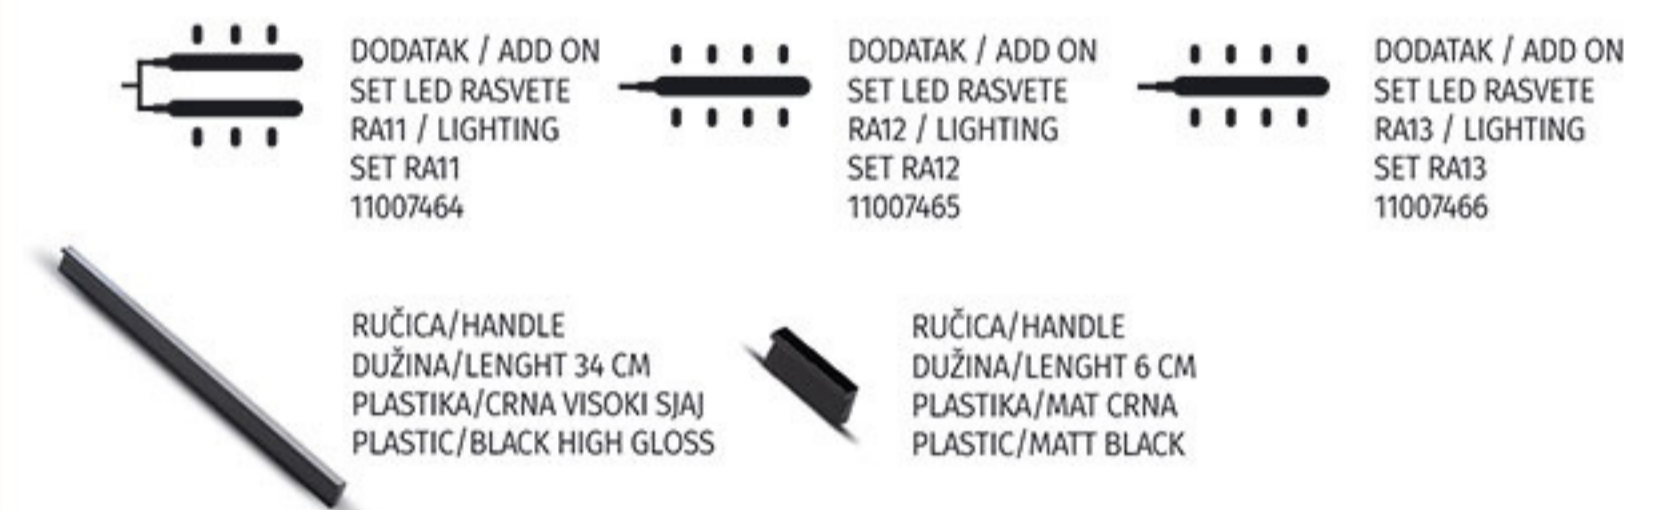

Trentino

Sistem elemenata System of elements

Vitrina · Showcase Trentino 1K VS

TV polica · TV shelf Trentino TV 150

Zidna polica · Shelf Trentino ZP

Vitrina · Showcase Trentino 2K VS1

Sistem elemenata TRENTINO za opremanje dnevnog boravka odlikuje se elegancijom visokog stila i tako daje jasnu definiciju enterijeru. Frontovi izrađeni u blistavom dekoru bele lak folije sa MDF 3D aplikacijama doprinose jedinstvenom dozom otmenosti ovom sistemu elemenata.

Sastoji se od 5 funkcionalnih elemenata.

Kod određenih elemenata sistema TRENTINO postoji mogućnost dodavanja rasvete.

System of elements TRENTINO is characterized by elegance of high style and thus gives a clear definition of the interior. The fronts made in opaque white with white high gloss foil with MDF 3D applications contribute to a unique dose of elegance to this system of elements. It consists of 5 functional elements.

With the TRENTINO system of elements, there is a possibility of adding lighting.