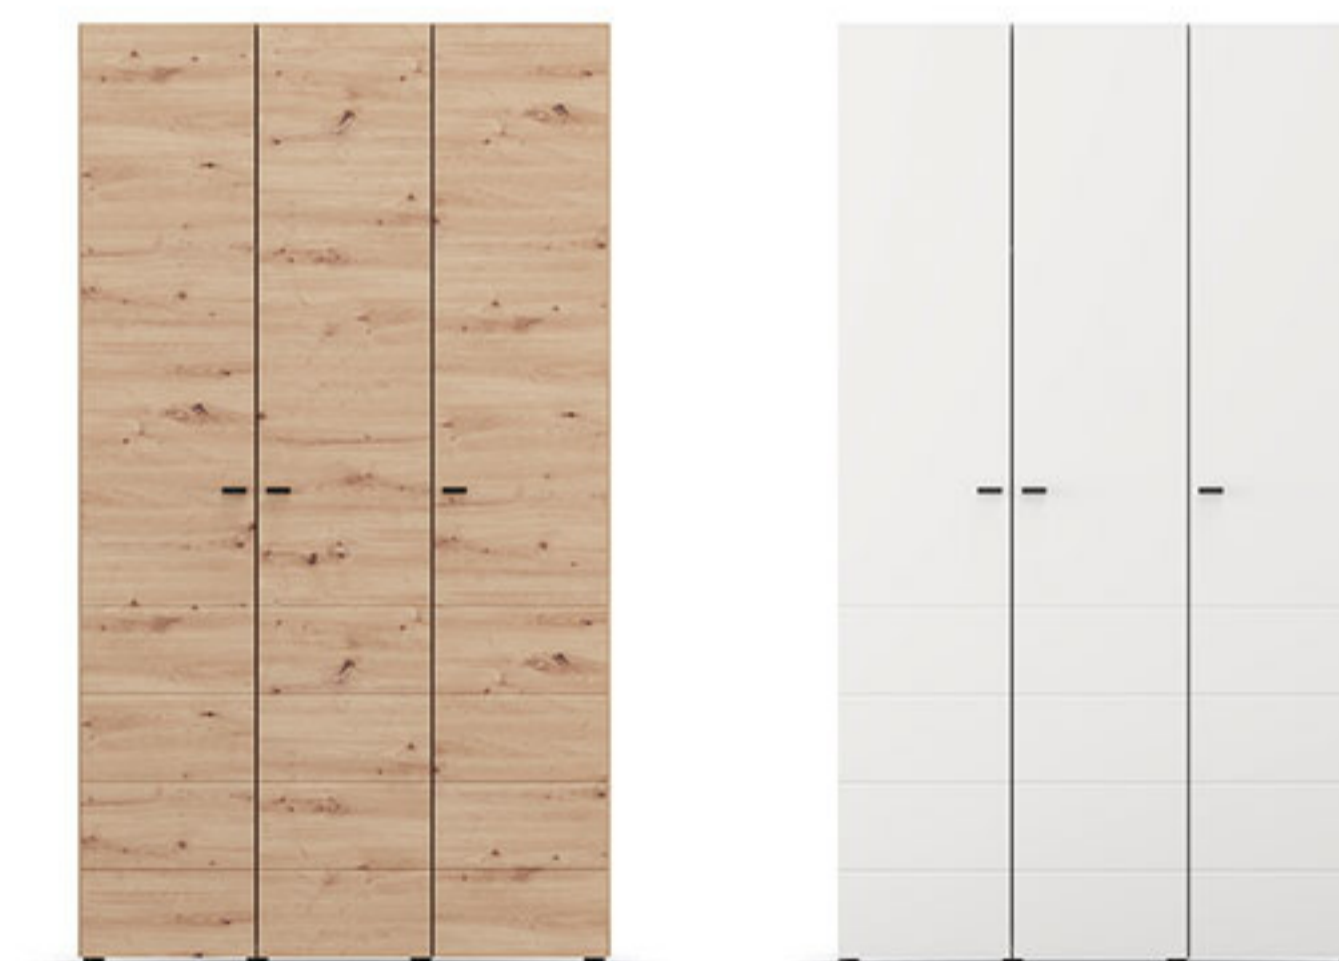

DODATAK / ADD ON
SET POLICA PK2 - W367/
SHELVES PK2 - W367
11015556

RUČICA/HANDLE
DUŽINA/LENGTH 5,3 CM
PLASTIKA/MAT CRNA
PLASTIC/MATT BLACK

BAZA / BASE

DODATAK / ADD ON
SET POLICA PK2 - W367/
SHELVES PK2 - W367
11015556