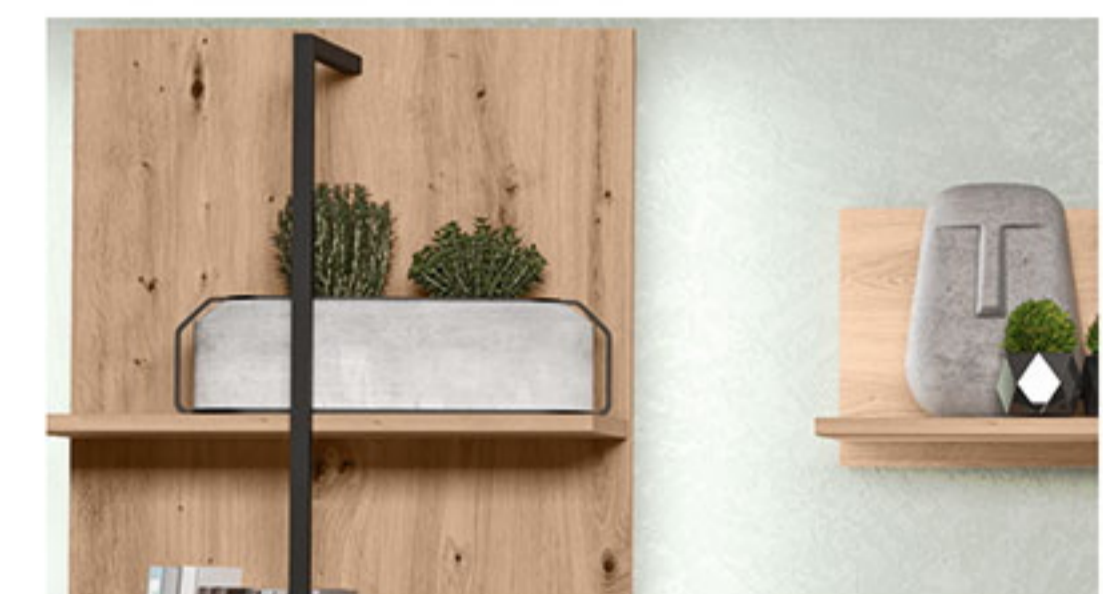

RUČICA/HANDLE
DUŽINA/LENGTH 32,9 CM
PLASTIČNA SA ALUMINIJUMSKIM
IVICAMA/CRNA · PLASTIC WITH
ALUMINUM EDGES/BLACK

DODATAK / ADD ON
SET LED RASVETE
RA26 / LIGHTING SET RA26
11008255