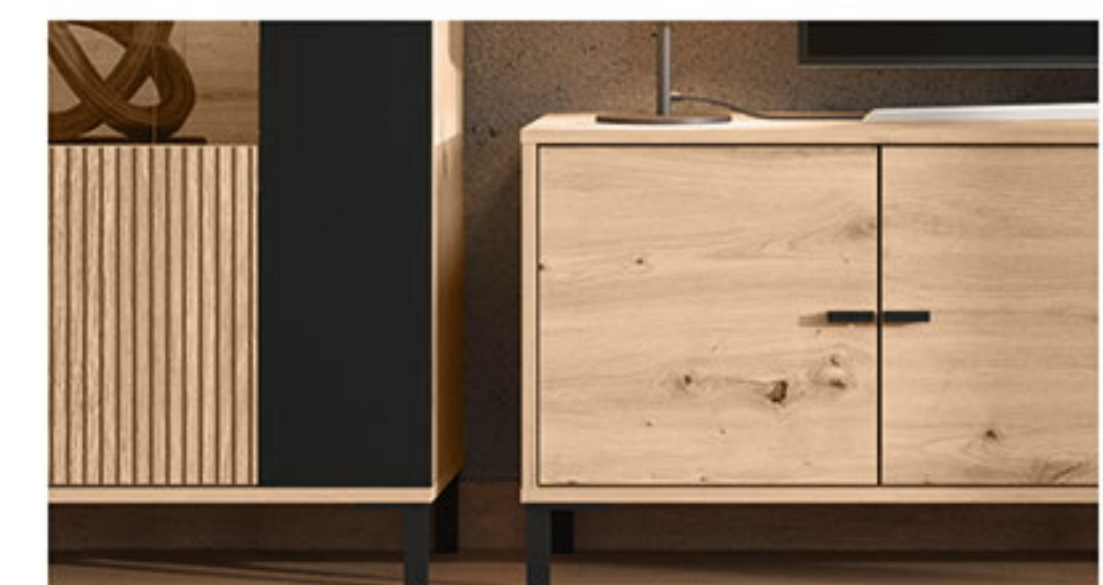

DODATAK / ADD ON
SET SPOT SVETLA 1
SVETILJKA/SET SPOT
LIGHTS 1 LIGHT
11005226

RUČICA/HANDLE
DUŽINA/LENGTH 5,3 CM
PLASTIKA/MAT CRNA
PLASTIC/MATT BLACK