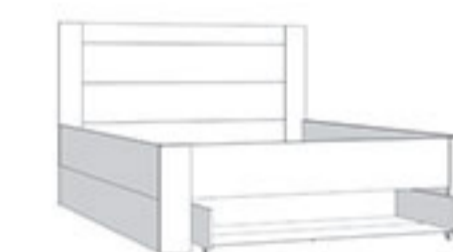

Cartena 160

Bračni krevet · Double bed
166,5x206,5x112,5 cm

* bez podla i dušeka/
za dimenziju dušeka
160x200 cm / without base
and mattress/for mattress
size 160x200 cm

DODATAK / ADD ON
POD ZA KREKET 160 D
/ BED BASE 160 D
160x198x1,6 CM
11011269

ARTISAN HRAST/
OPAK BELA
ARTISAN OAK/
OPAQUE WHITE
11014913