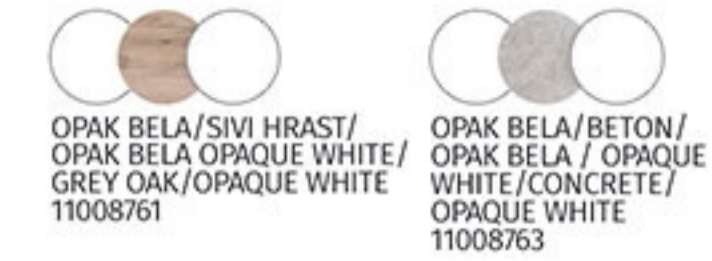

Glen

Regal · Entertainment center
170,5x41,5x170,5 cm