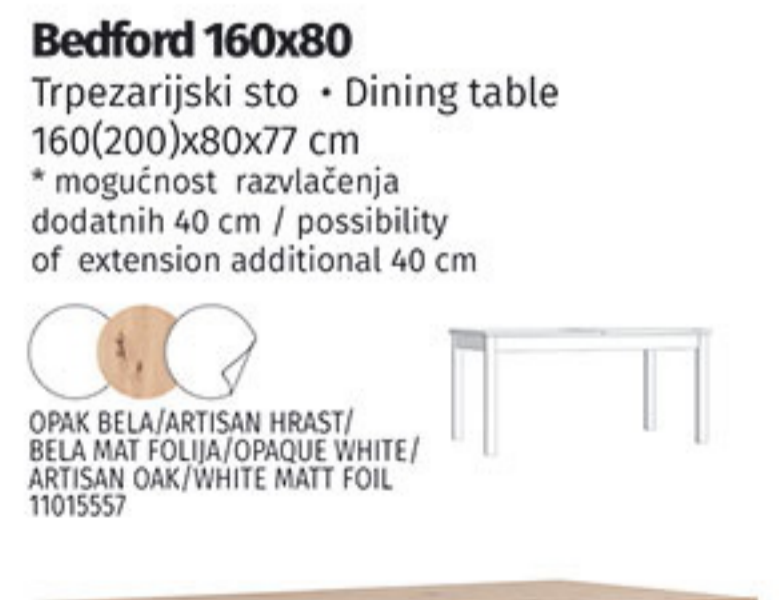

Bedford 160x80
Trpezarijski sto • Dining table
160(200)x80x77 cm
* mogućnost razvlačenja dodatnih 40 cm / possibility of extension additional 40 cm

OPAK BELA/ARTISAN HRAST/
BELA MAT FOLIJA/ARTISAN HRAST
FOLIJA OPAQUE WHITE/ARTISAN
OAK/WHITE MATT FOIL
11015557