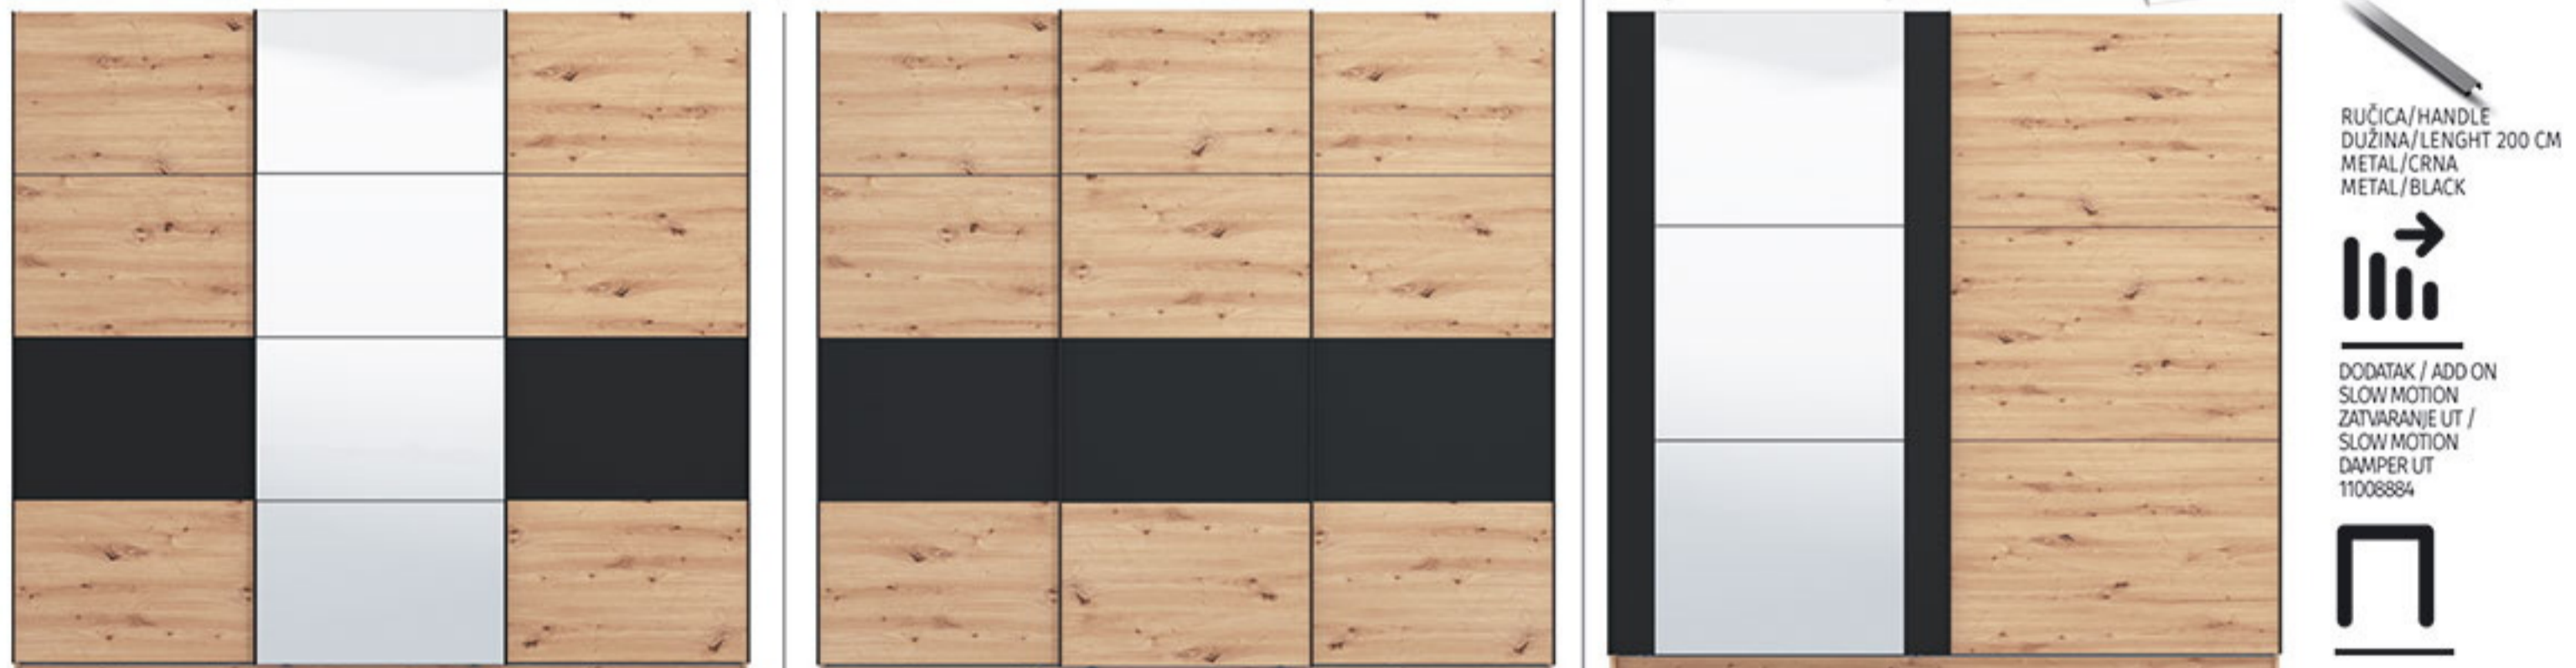

Sardinia 180 OG
Garderobier • Wardrobe
179x62,5x210 cm
ARTISAN HRAST/CRNA/ARTISAN OAK/BLACK 1101118

Sardinia 4F
Komoda • Cabinet
91,5x42x95 cm
ARTISAN HRAST/ARTISAN OAK 11008250

Sardinia 160
Bračni krevet
Double bed
177,5x212x94 cm
ARTISAN HRAST/PR 96/ARTISAN OAK/PR 96 11008247

Sardinia 180
Bračni krevet
Double bed
197,5x212x94 cm
ARTISAN HRAST/PR 96/ARTISAN OAK/PR 96 11008248

Sardinia NO2F
Noćni ormarić • Bedside table
45,5x35x54 cm
ARTISAN HRAST/ARTISAN OAK 11008249

* bez podla i duška/za dimenziju duška /without base and mattress/ for mattress size 160x200 cm

DODATAK / ADD ON
POD ZA KREKET 160 D / BED BASE 160 D 160x198x1,6 CM 11011269

DODATAK / ADD ON
POD ZA KREKET 90 R / BED BASE 90 R 90x193,5x1,6 CM 11008745

DODATAK / ADD ON
SET LED RASVETE RB 5K / LED LIGHTS RB 5K 11011238

DODATAK / ADD ON
SET LED RASVETE RB 6K / LED LIGHTS RB 6K 11011236

DODATAK / ADD ON
SET LED RASVETE RB UL / LED LIGHTS RB UL 11011237