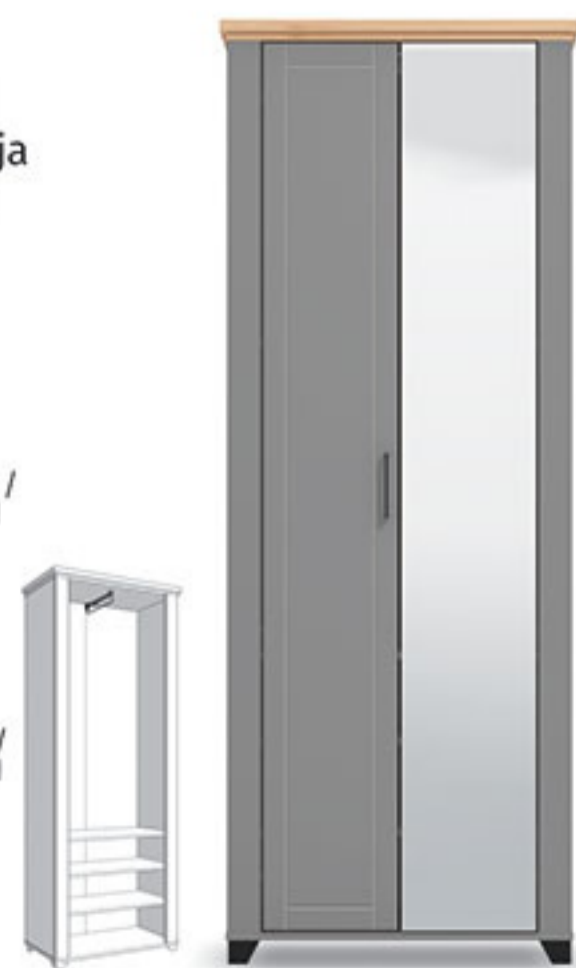

ARTISAN HRAST ARTISAN OAK 11011369

Valencia P2 OG
Element predsovlja
Hall unit element
75x41x194,5 cm

OPAK BELA/ARTISAN HRAST/BELA MAT FOLIJA / OPAQUE WHITE/ARTISAN OAK/WHITE MAT FOIL 11011370

GRAFIT SIVA/ARTISAN HRAST/SIVA MAT FOLIJA / GRAPHITE GREY/ARTISAN OAK/GREY MAT FOIL 11011371

Valencia 1K1F
Element predsovlja
Hall unit element
60,5x41x105 cm