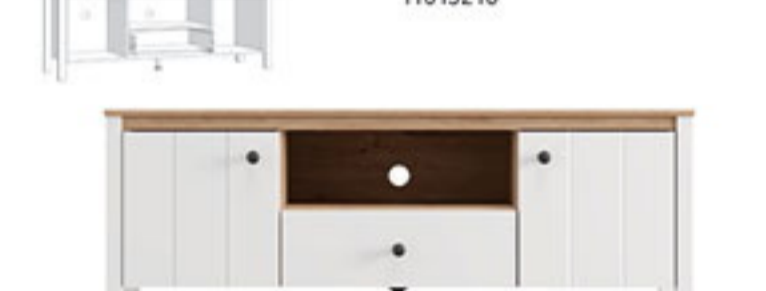

Bedford TV 143 3K3F
TV polica • TV shelf
143x40x53,5 cm