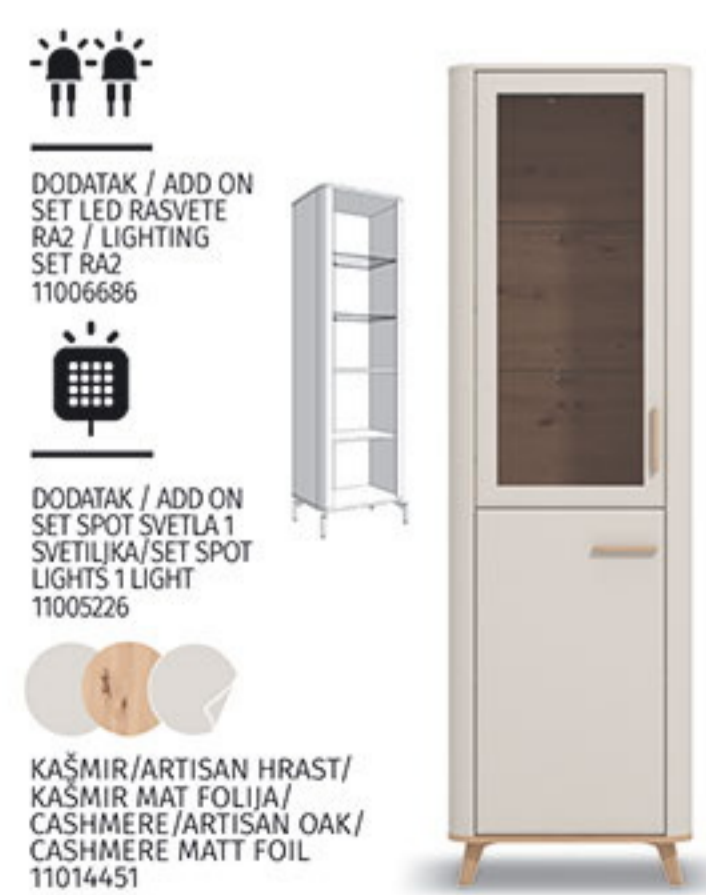

Darwen 154 3K4F2V
Komoda • Cabinet
154x40x90,5 cm

RUČICA/HANDLE
DUŽINA/LENGTH 14,8 CM
PLASTIKA/ARTISAN HRAST
PLASTIC / ARTISAN OAK

Darwen 180 4K1F4V
Komoda • Cabinet
179,5x40x90,5 cm

Darwen 1K VS1 194
Vitrina • Showcase • 58x40x193 cm
* mogućnost dodavanja rasvete (Ra2 i/ili set spot svetla 1 svetiljka) / light optional (Ra2 and/or set spot lights 1 light)

Darwen 2K VS1 117
Vitrina • Showcase • 90x40x116,5 cm
* mogućnost dodavanja rasvete (Ra2 i/ili set spot svetla 1 svetiljka) / light optional (Ra2 and/or set spot lights 1 light)

Darwen ZP
Zidna polica • Shelf
137,5x21x24 cm