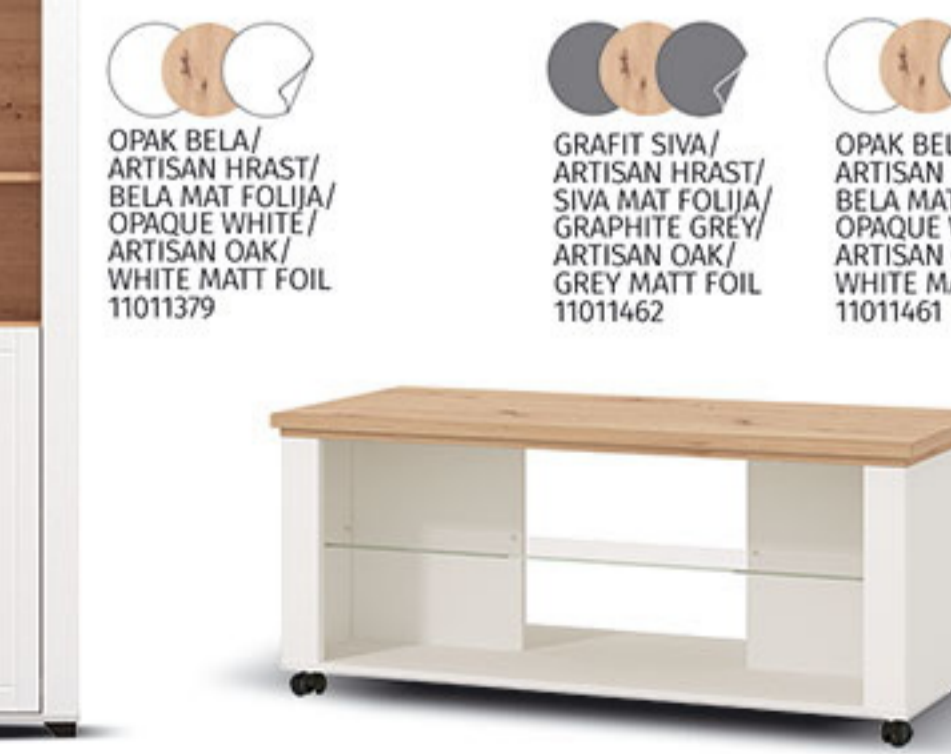

Valencia POP 1K
Vitrina
Showcase
60,5x41x194,5 cm