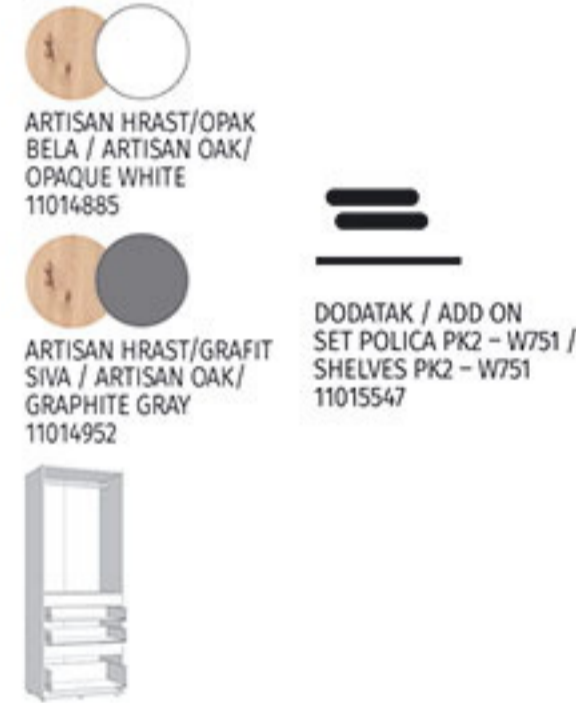

BAZA / BASE

BAZA / BASE

BAZA / BASE

BAZA / BASE

BAZA / BASE

BAZA / BASE

BAZA / BASE