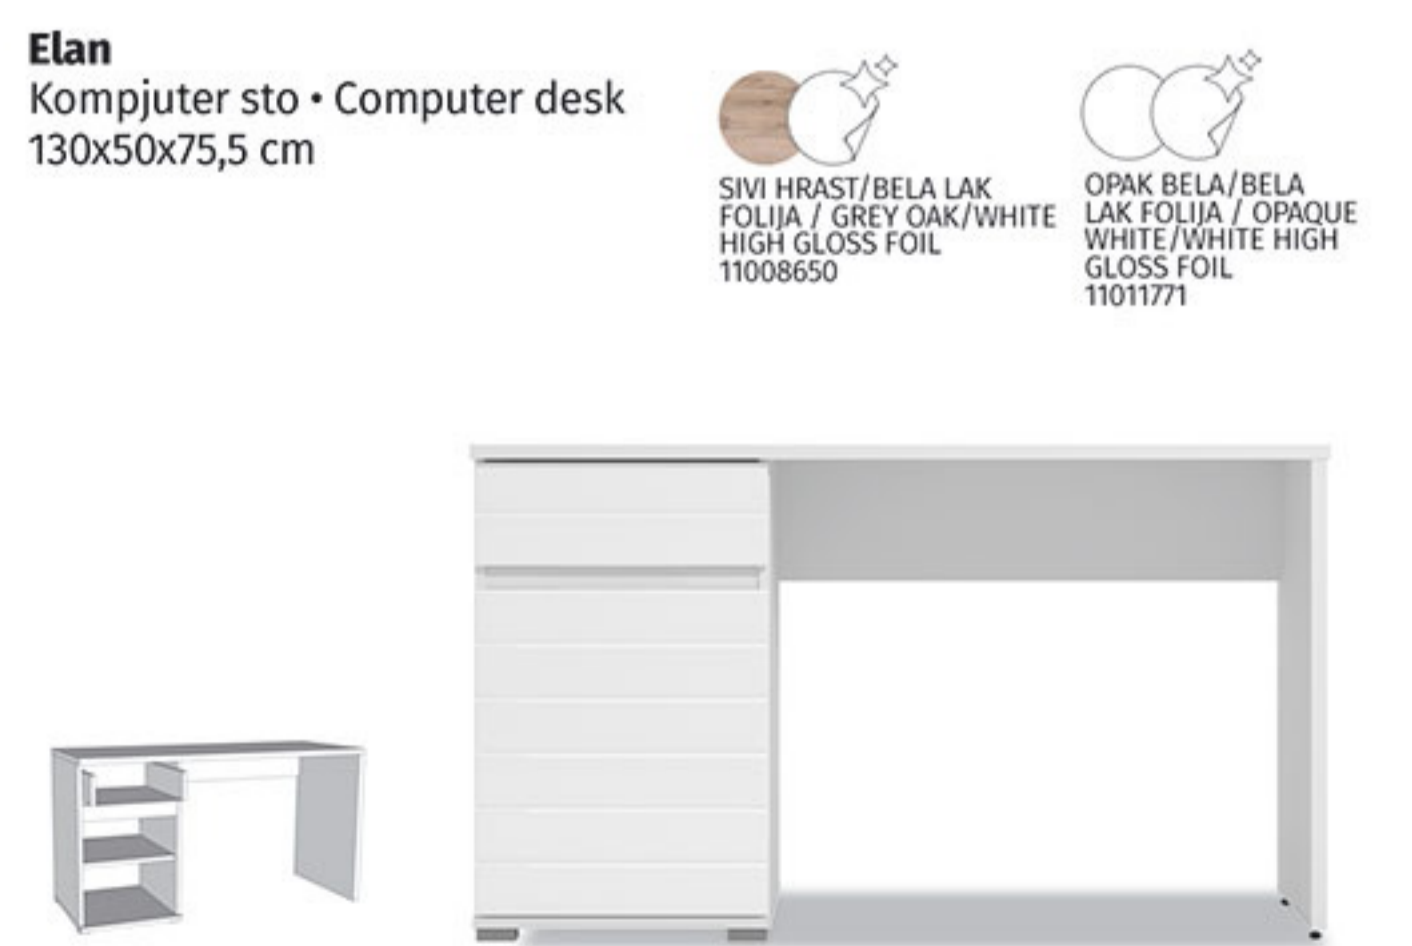

Elan
Kompjuter sto • Computer desk
130x50x75,5 cm

Liber
Kompjuter sto • Computer desk
135x50x75,5 cm

Alfa
Kompjuter sto • Computer desk
145x65,5x75,5 cm

Arhimed
Kompjuter sto • Computer desk
137,5x101,5x75 cm