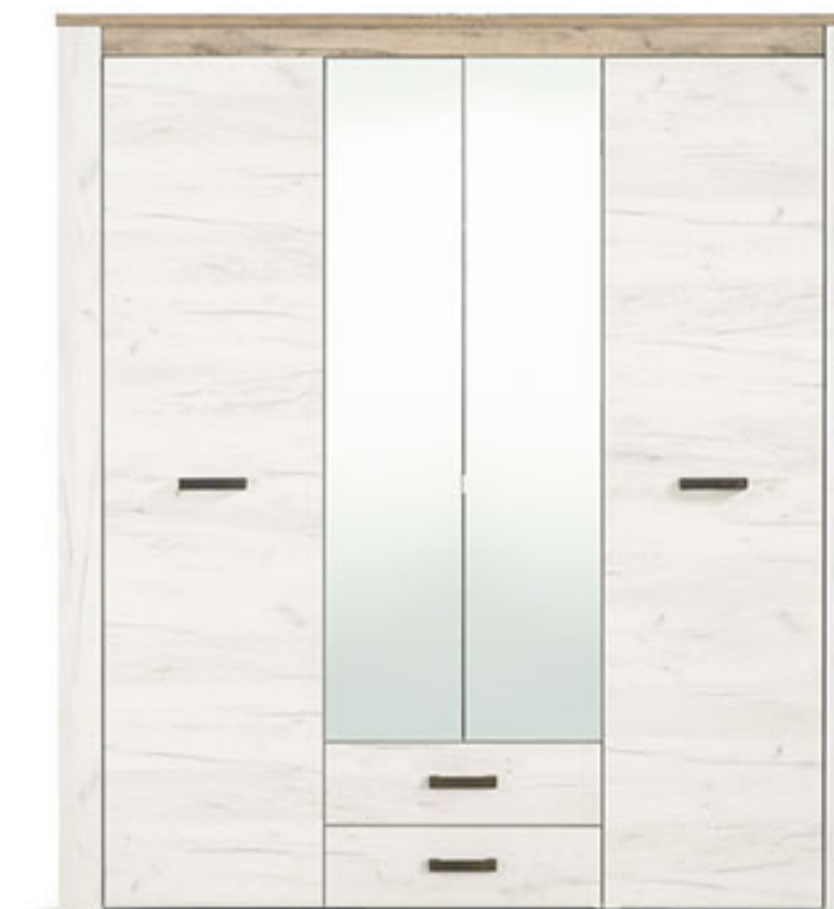

Spavaća soba • Bedroom CARIA

* Spavaća soba je kombinacija elemenata iz različitih asortimanskih programa / The bedroom is a combination of elements from different assortment programs

Corbett 4K1F10 H211

Ormar • Wardrobe
182,5x54,5x210,5 cm

KAŠMIR / CRNA MAT FOLIJA / CASHMERE / BLACK MATT FOIL 11014105
ARTISAN HRAST / CRNA MAT FOLIJA / ARTISAN OAK / BLACK MATT FOIL 11014284

Marron 80 3F

Komoda • Cabinet
80x40x90 cm

KAŠMIR / CRNA MAT FOLIJA / CASHMERE / BLACK MATT FOIL 11014258
ARTISAN HRAST / CRNA MAT FOLIJA / ARTISAN OAK / BLACK MATT FOIL 11014259

Spavaća soba • Bedroom KENT

Kent 4K2F20

Ormar • Wardrobe
198,5x55,5x206,5 cm

BELI HRAST / SIVI HRAST / WHITE OAK / GREY OAK 11008716

Kent 160 3K3F

Komoda • Cabinet
160x36,5x98 cm

BELI HRAST / SIVI HRAST / WHITE OAK / GREY OAK 11008627

Marron NO3F

Noćni ormarić
Bedside table
48x40x71 cm

KAŠMIR / CRNA MAT FOLIJA / CASHMERE / BLACK MATT FOIL 11014716
ARTISAN HRAST / CRNA MAT FOLIJA / ARTISAN OAK / BLACK MATT FOIL 11014713

Marron NO2F

Noćni ormarić
Bedside table
48x40x55 cm

KAŠMIR / CRNA MAT FOLIJA / CASHMERE / BLACK MATT FOIL 11014426
ARTISAN HRAST / CRNA MAT FOLIJA / ARTISAN OAK / BLACK MATT FOIL 11014428

Salona 160

Bračni krevet • Double bed
172,5x210x102 cm

* bez poda i dušeka / za dimenziju dušeka 160x200 cm / without base and mattress / for mattress size 160x200 cm

KAŠMIR / CASHMERE 11014587
ARTISAN HRAST / ARTISAN OAK 11014672

Kent NO

Noćni ormarić
Bedside table
44,5x33,5x43 cm

BELI HRAST / SIVI HRAST / WHITE OAK / GREY OAK 11008687

Kent BK 160

Bračni krevet • Double bed
167x207,5x99,5 cm

* bez poda i dušeka / za dimenziju dušeka 160x200 cm / without base and mattress / for mattress size 160x200 cm

BELI HRAST / SIVI HRAST / WHITE OAK / GREY OAK 11008506

DODATAK / ADD ON
POD ZA KREKET 160 D /
BED BASE 160 D
160X198X1,6 CM
11011269