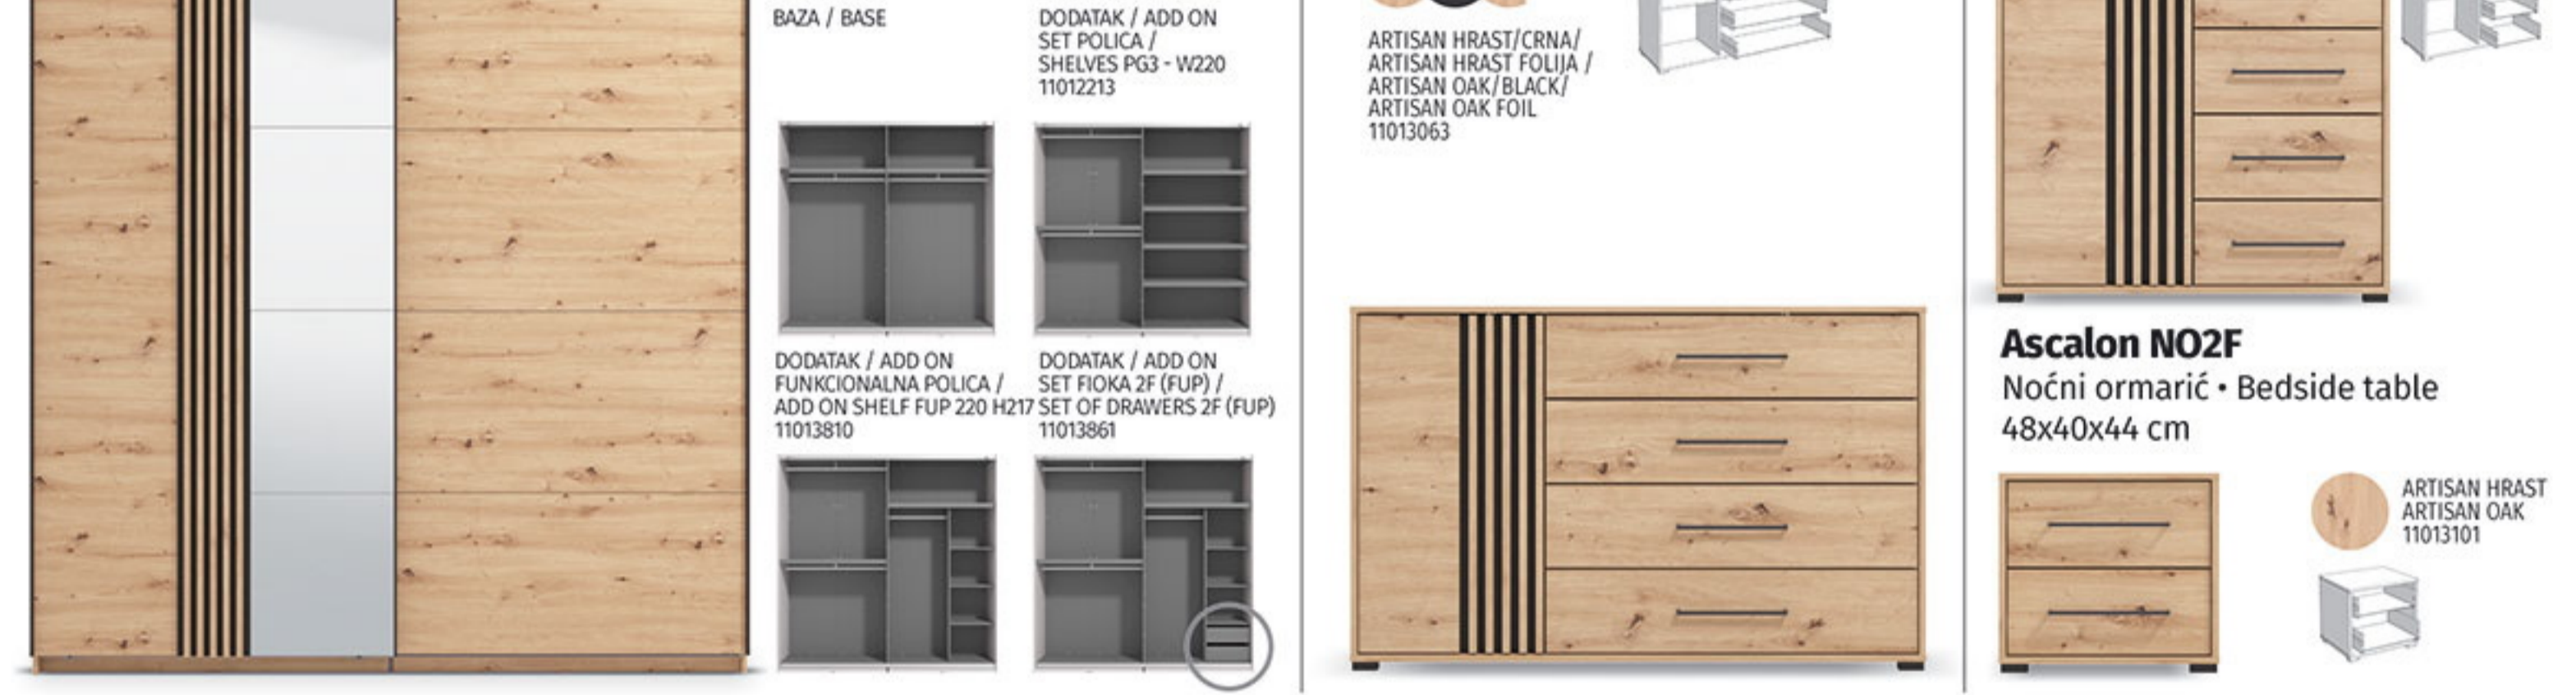

Ascalon 160
Bračni krevet • Double bed
174x208,5x115 cm
* bez podla i duška/za dimenziju duška 160x200 cm / without base and mattress/ for mattress size 160x200 cm
ARTISAN HRAST/CRNA/ARTISAN HRAST FOLIJA / RING-99/ARTISAN OAK/BLACK/ARTISAN OAK FOIL/RING-99 11013099

Ascalon 160 PLUS
Bračni krevet • Double bed
268x208,5x115,5 cm
* bez podla i duška/za dimenziju duška 160x200 cm / without base and mattress/ for mattress size 160x200 cm
ARTISAN HRAST/CRNA/ARTISAN HRAST FOLIJA / RING-99/ARTISAN OAK/BLACK/ARTISAN OAK FOIL/RING-99 11013065

Ascalon PLUS
Dodatak za bračni krevet
Addition for double bed
93,5x35x115,5 cm
ARTISAN HRAST/CRNA/ARTISAN HRAST FOLIJA / ARTISAN OAK/BLACK/ARTISAN OAK FOIL 11013894

DODATAK / ADD ON
RAM FH 180 / FRAME FH 180 180x18,5x214 CM 11011211

DODATAK / ADD ON
RAM FH 220 / FRAME FH 220 220x18,5x214 CM 11011213

DODATAK / ADD ON
RAM FH 270 / FRAME FH 270 270x18,5x228 CM 11011217

DODATAK / ADD ON
SET LED RASVETE RB 5K / LED LIGHTS RB 5K 11011238

DODATAK / ADD ON
SET LED RASVETE RB 6K / LED LIGHTS RB 6K 11011236

DODATAK / ADD ON
SET LED RASVETE RB UL / LED LIGHTS RB UL 11011237