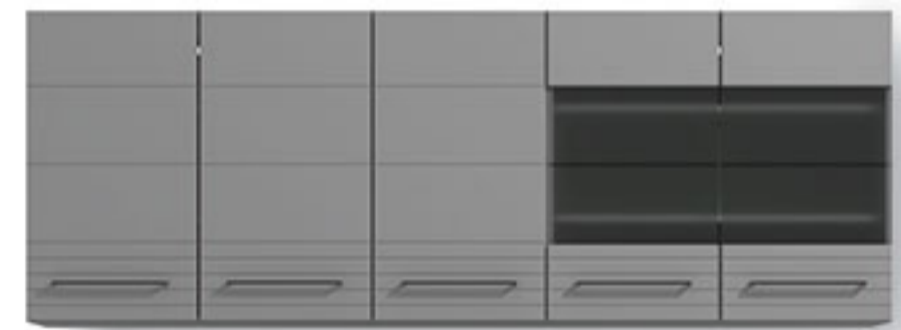

Petra 200
Kuhinja • Kitchen
200x51x200 cm
* bez sudopere i radne ploče / without sink and worktop; dubina sa radnom pločom 60 cm / depth with worktop 60 cm

GRAFIT SIVA/BELA LAK FOLIJA/SIVA MAT FOLIJA / GRAPHITE GREY/WHITE HIGH GLOSS FOIL/ GREY MAT FOIL 11012311