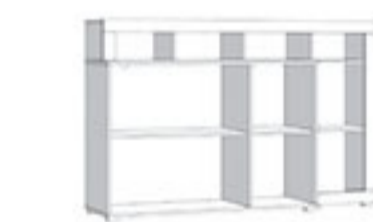

- OPAK BELA/ARTISAN HRAST/OPAQUE WHITE/ARTISAN OAK 11015830
- OPAK BELA/TAMNI TEJLOR HRAST/OPAQUE WHITE/DARK TAILOR OAK 11015831
- KAŠMIR/ARTISAN HRAST/CASHMERE/ARTISAN OAK 11015832
- KAŠMIR/TAMNI TEJLOR HRAST/CASHMERE/DARK TAILOR OAK 11015833