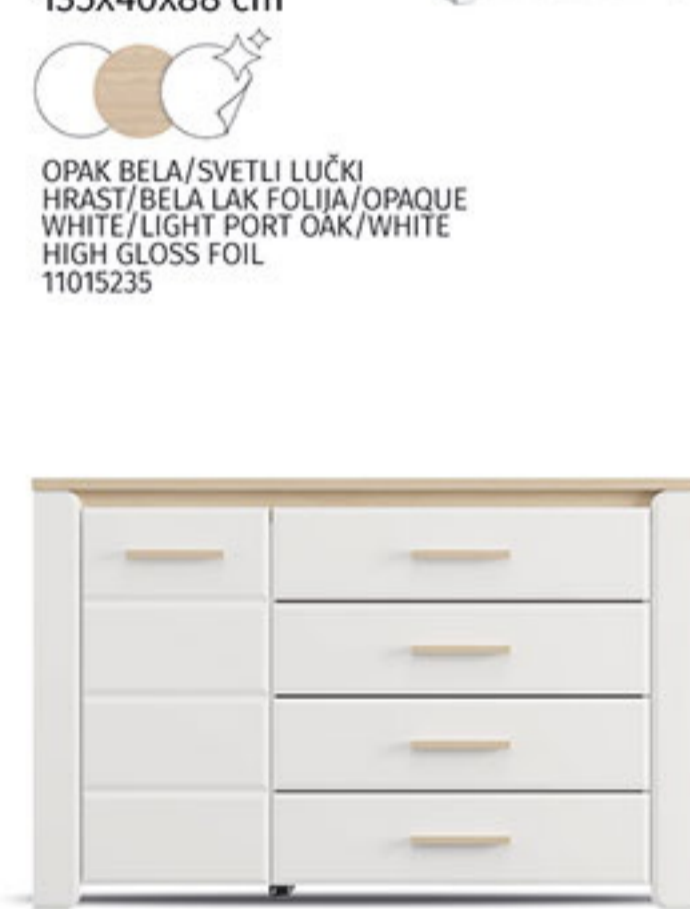

JOY
Francuski ležaj • Double bed
178x218x115 cm