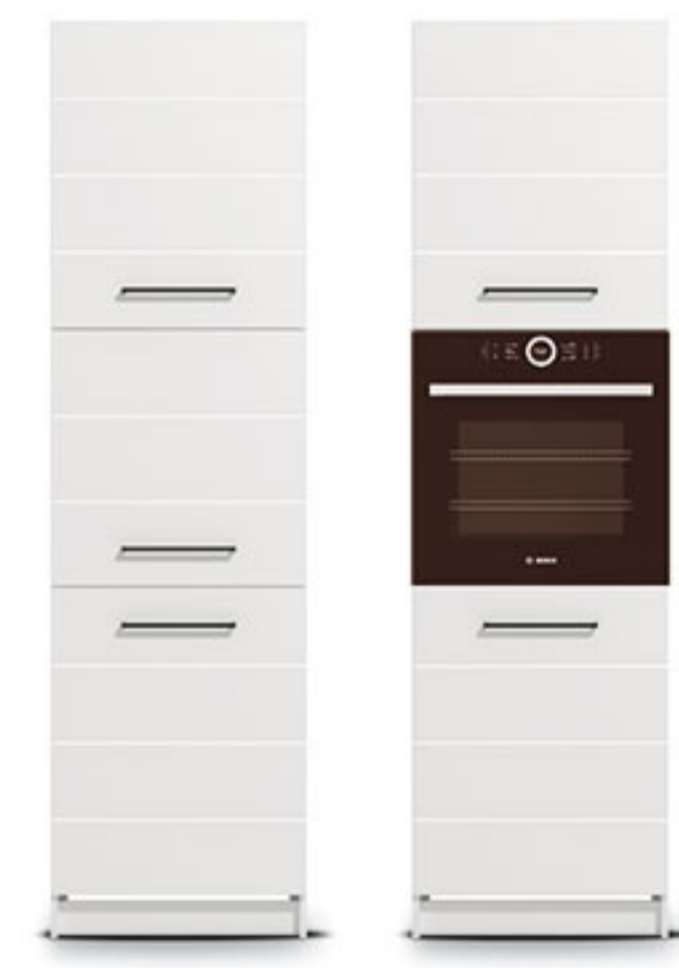

Rajna BD 60
Kuhinjski element
Kitchen element
60x57,5x214,5cm

* bez ugradnih uređaja /
without appliances

OPAK BELA/
OPAQUE WHITE
11014680