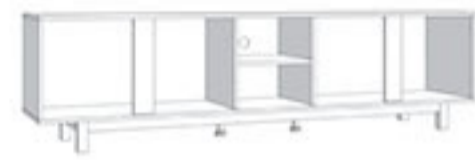

DODATAK / ADD ON
SET LED RASVETE RA2 /
LIGHTING SET RA2
11006686

OPAK BELA/CRNA SA TEKSTUROM/
BELA LAK FOLIJA / OPAQUE
WHITE/BLACK OAK/
WHITE HIGH GLOSS FOIL
11014775

OPAK BELA/ARTISAN HRAST/
BELA LAK FOLIJA/OPAQUE
WHITE/ARTISAN OAK/
WHITE HIGH GLOSS FOIL
11011227

OPAK BELA/ARTISAN HRAST/ARTISAN HRAST FOLIJA
OPAQUE WHITE/ARTISAN OAK/ARTISAN OAK FOIL
11014197

DODATAK / ADD ON
SET LED RASVETE RA2 /
LIGHTING SET RA2
11006686

DODATAK / ADD ON
SET LED RASVETE RA21 /
LIGHTING SET RA21
11008351

OPAK BELA/BELA LAK FOLIJA /
OPAQUE WHITE/WHITE HIGH
GLOSS FOIL
11008372

OPAK BELA/ARTISAN HRAST/
BELA LAK FOLIJA/
OPAQUE WHITE/
ARTISAN OAK/WHITE
HIGH GLOSS FOIL
11015199

RUČICA/HANDLE
MDF/ARTISAN HRAST
MDF/ARTISAN OAK

DODATAK / ADD ON
SET LED RASVETE RA2 /
LIGHTING SET RA2
11006686

ARTISAN HRAST/CRNA
ARTISAN OAK/BLACK
11008215

RUČICA/HANDLE
DUŽINA/LENGTH 16,4 CM
PLASTIKA/CRNA RUSTIK
PLASTIC/BLACK RUSTIC

DODATAK / ADD ON
SET LED RASVETE RA2 /
LIGHTING SET RA2
11006686

ARTISAN HRAST/CRNA
ARTISAN OAK/
BLACK
11011283

RUČICA/HANDLE
MDF/ARTISAN HRAST
MDF/ARTISAN OAK

KAŠMIR/ARTISAN HRAST FOLIJA/
CASHMERE/ARTISAN OAK FOIL
11014664

RUČICA/HANDLE
MDF/ARTISAN HRAST
MDF/ARTISAN OAK

KAŠMIR/ARTISAN HRAST
FOLIJA/ CASHMERE/
ARTISAN OAK FOIL
11014461