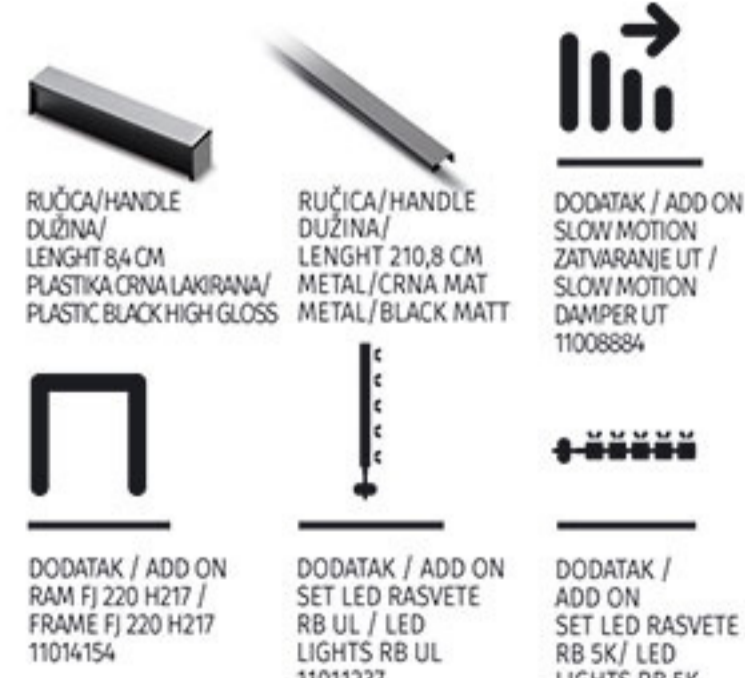

DODATAK / ADD ON POD ZA KREKET 160 D / BED BASE 160 D 160x198x1,6 CM 11011269

Albi 180 OG
Garderobier • Wardrobe
180x60x215,5 cm