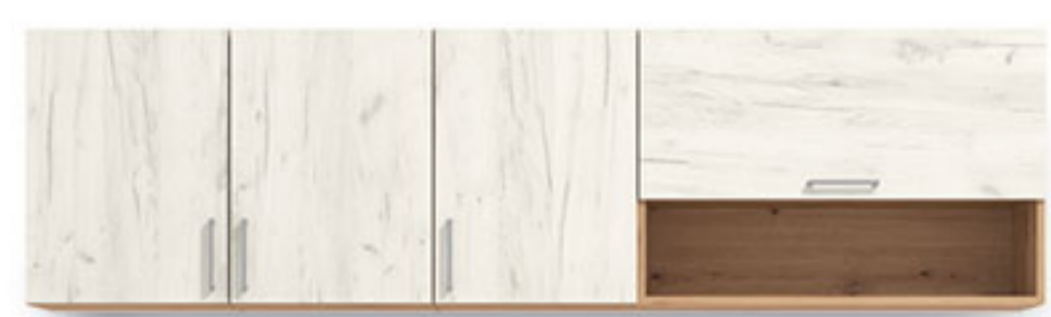

* bez sudopere i radne ploče
/ without sink and worktop;
dubina sa radnom pločom 60 cm
/ depth with worktop 60 cm