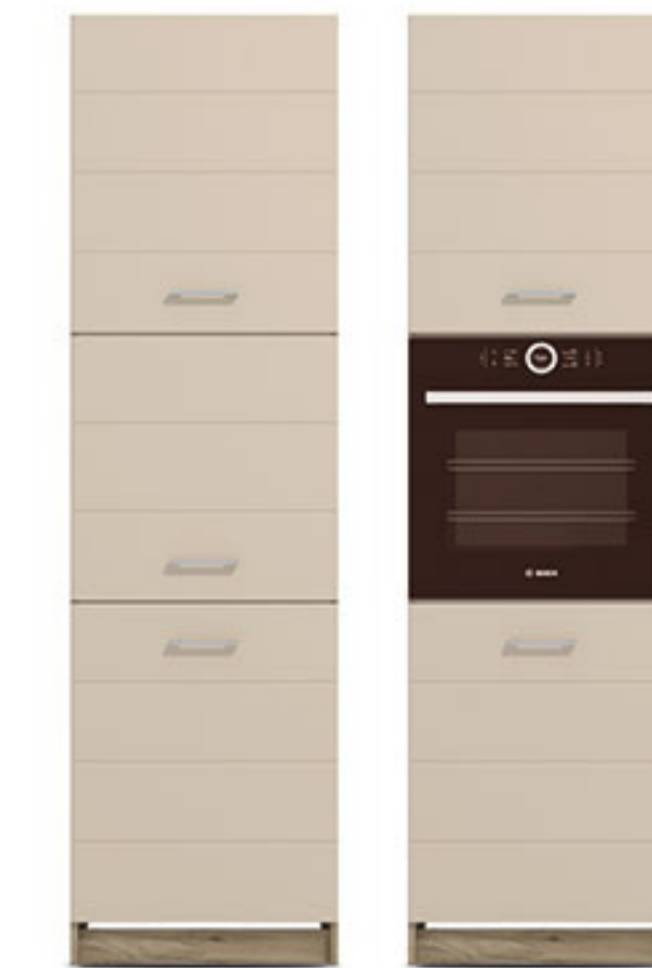

RUČICA / HANDLE
DUŽINA / LENGTH 15 CM
PLASTIKA / HROM, PLASTIC / CHROME

* bez radne ploče, dubina sa radnom pločom 60 cm / without appliances, depth with worktop 60 cm

RADNA PLOČA
Worktop
28 mm sivi hrast / grey oak
60 60x60 cm 11012356
120 120x60 cm 11018752
200 200x60 cm 11008753