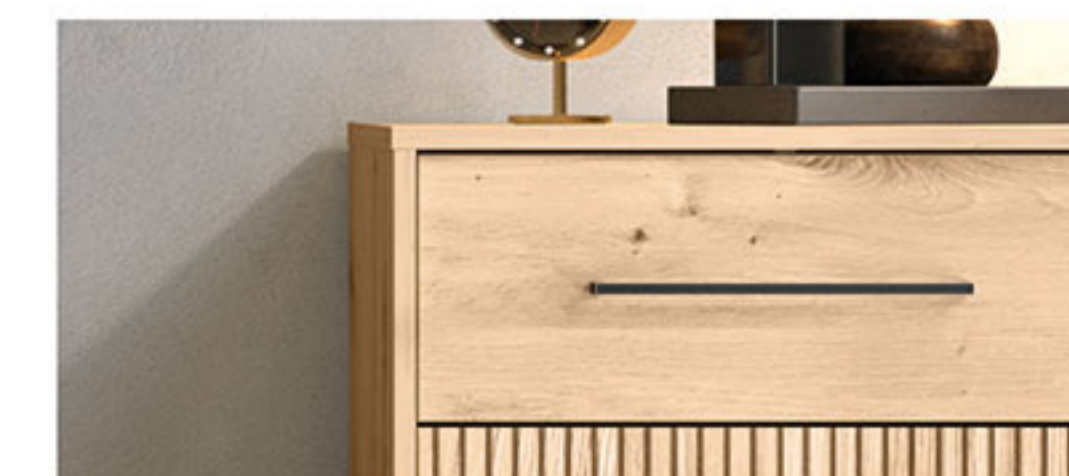

RUČICA/HANDLE
DUŽINA/LENGTH 26,5 CM
PLASTIČNA SA ALUMINIJUMSKIM
IVICAMA/CRNA • PLASTIC WITH
ALUMINUM EDGES/BLACK