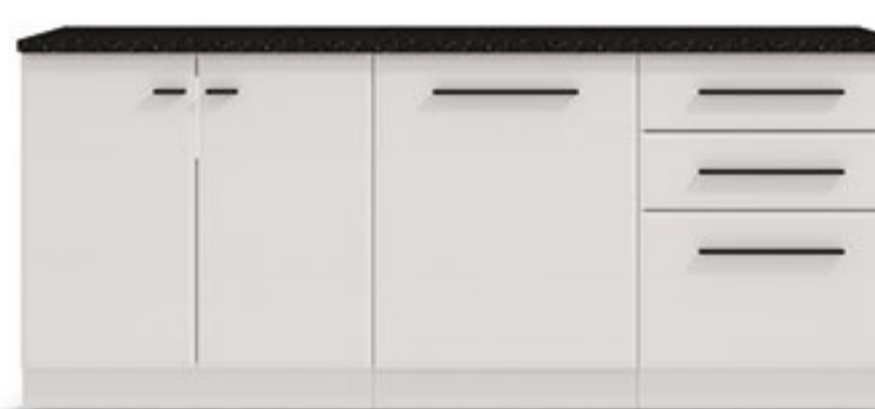

Amelia D60 UR
Kuhinjski element
Kitchen element
60x55x82 cm
* bez radne ploče, dubina sa radnom pločom 60 cm / without appliances, depth with worktop 60 cm

Amelia 60A
Kuhinjski element
Kitchen element
60x31,5x54 cm

RADNA PLOČA

Worktop
28 mm KC/FB
60 60x60 cm 11014720
200 200x60 cm 11014704

RUČICA/HANDLE
DUŽINA/LENGTH 7,2 CM
PLASTIKA CRNA/
PLASTIC BLACK

RUČICA/HANDLE
DUŽINA/LENGTH 32,7 CM
PLASTIKA CRNA/
PLASTIC BLACK

38 mm TSB/TSB
60 60x60 cm 11008766
200 200x60 cm 11008767