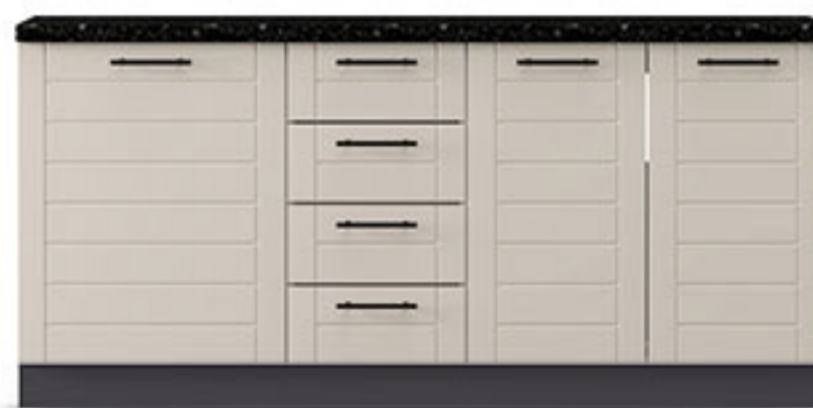

KAŠMIR / PESAK LAK FOLIJA / CASHMIRE / SAND HIGH GLOSS FOIL 11015553