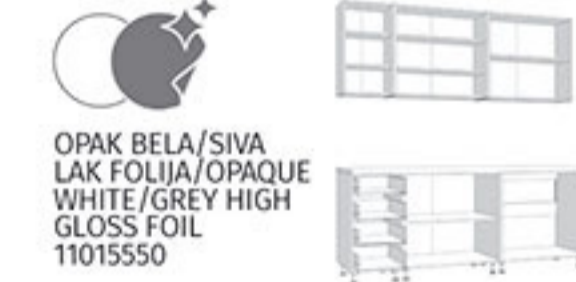

OPAK BELA/BELA LAK FOLIJA/OPAQUE WHITE/ WHITE HIGH GLOSS FOIL 11015548

OPAK BELA/SIVA LAK FOLIJA/OPAQUE WHITE/GREY HIGH GLOSS FOIL 11015550