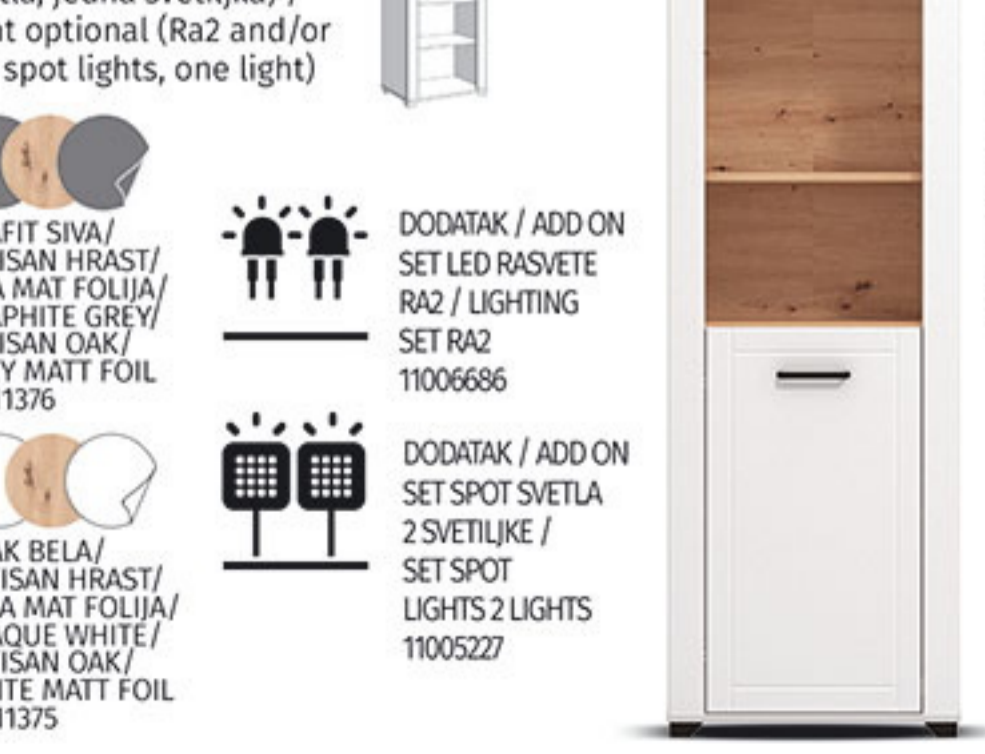

Valencia 1K VS1
Vitrina • Showcase
60,5x41x194,5 cm
* mogućnost dodavanja rasvete (Ra2 i/ili set spot svetla, jedna svetiljka) / light optional (Ra2 and/or set spot lights, one light)