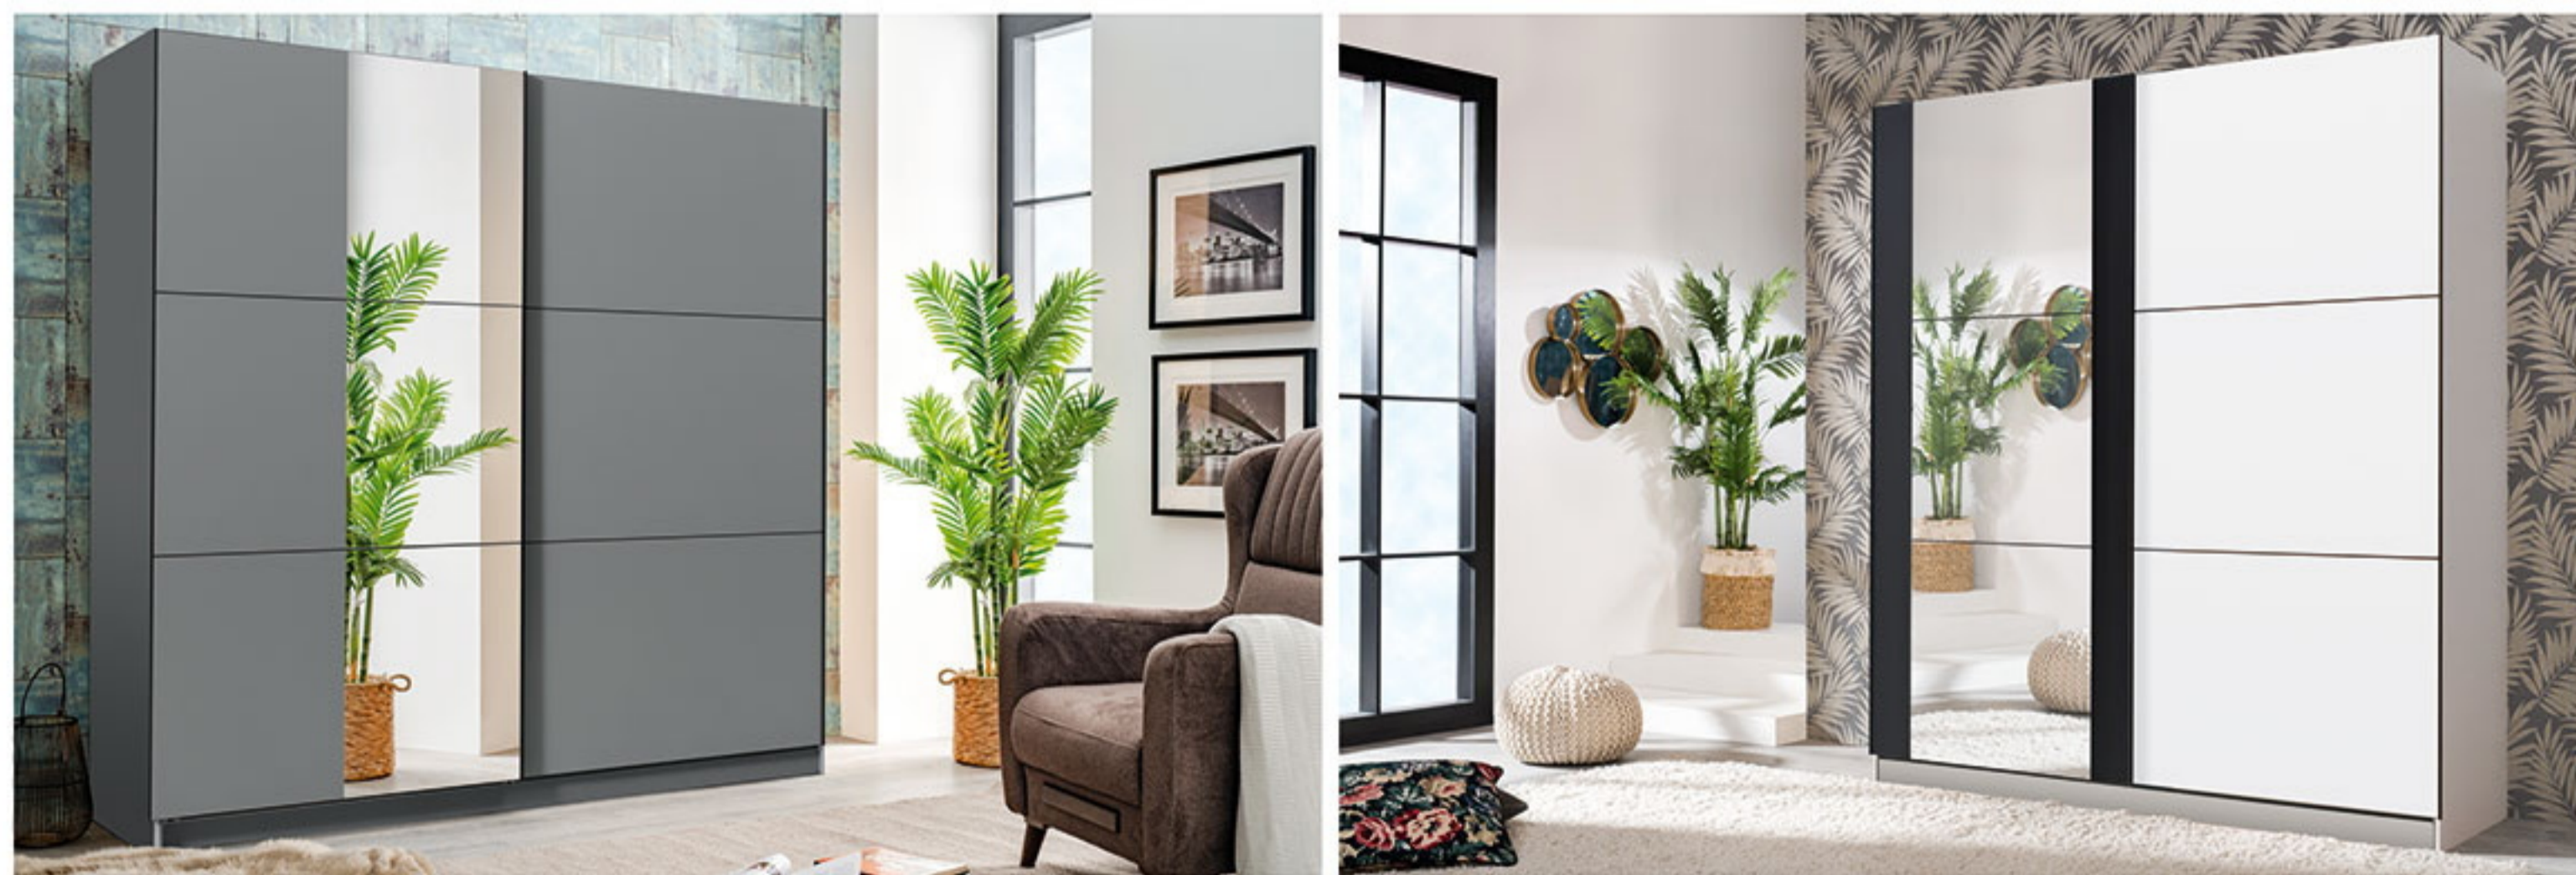

Sierra 240 OG
Garderob • Wardrobe
236,5x62,5x210 cm

Sicilia 220 OG
Garderob • Wardrobe
217x62,5x210 cm

 ARTISAN HRAST ARTISAN OAK 11011556	 OPAK BELA OPAQUE WHITE 11008289	 GRAFIT SIVA GRAPHITE GREY 11008290	 RUČICA / HANDLE DUŽINA / LENGTH 200 CM METAL / CRNA MAT METAL / BLACK MATT	 DODATAK / ADD ON SLOW MOTION ZATVARANJE UT / SLOW MOTION DAMPER UT 11008884	 DODATAK / ADD ON RAM FH 240 / FRAME FH 240 247X18,5X214 CM 11011215 OPAK BELA/ OPAQUE WHITE 11011216 GRAFIT SIVA/ GRAPHITE GREY	 DODATAK / ADD ON SET LED RASVETE RB UL / LED LIGHTS RB UL 11011237	 DODATAK / ADD ON SET LED RASVETE RB 6K / LED LIGHTS RB 6K 11011236	 DODATAK / ADD ON SLOW MOTION ZATVARANJE UT / SLOW MOTION DAMPER UT 11008884	 DODATAK / ADD ON RAM FH 220 / FRAME FH 220 227X18,5X214 CM 11011214 OPAK BELA/ OPAQUE WHITE	 DODATAK / ADD ON SET LED RASVETE RB UL / LED LIGHTS RB UL 11011237	 DODATAK / ADD ON SET LED RASVETE RB SK / LED LIGHTS RB SK 11011238