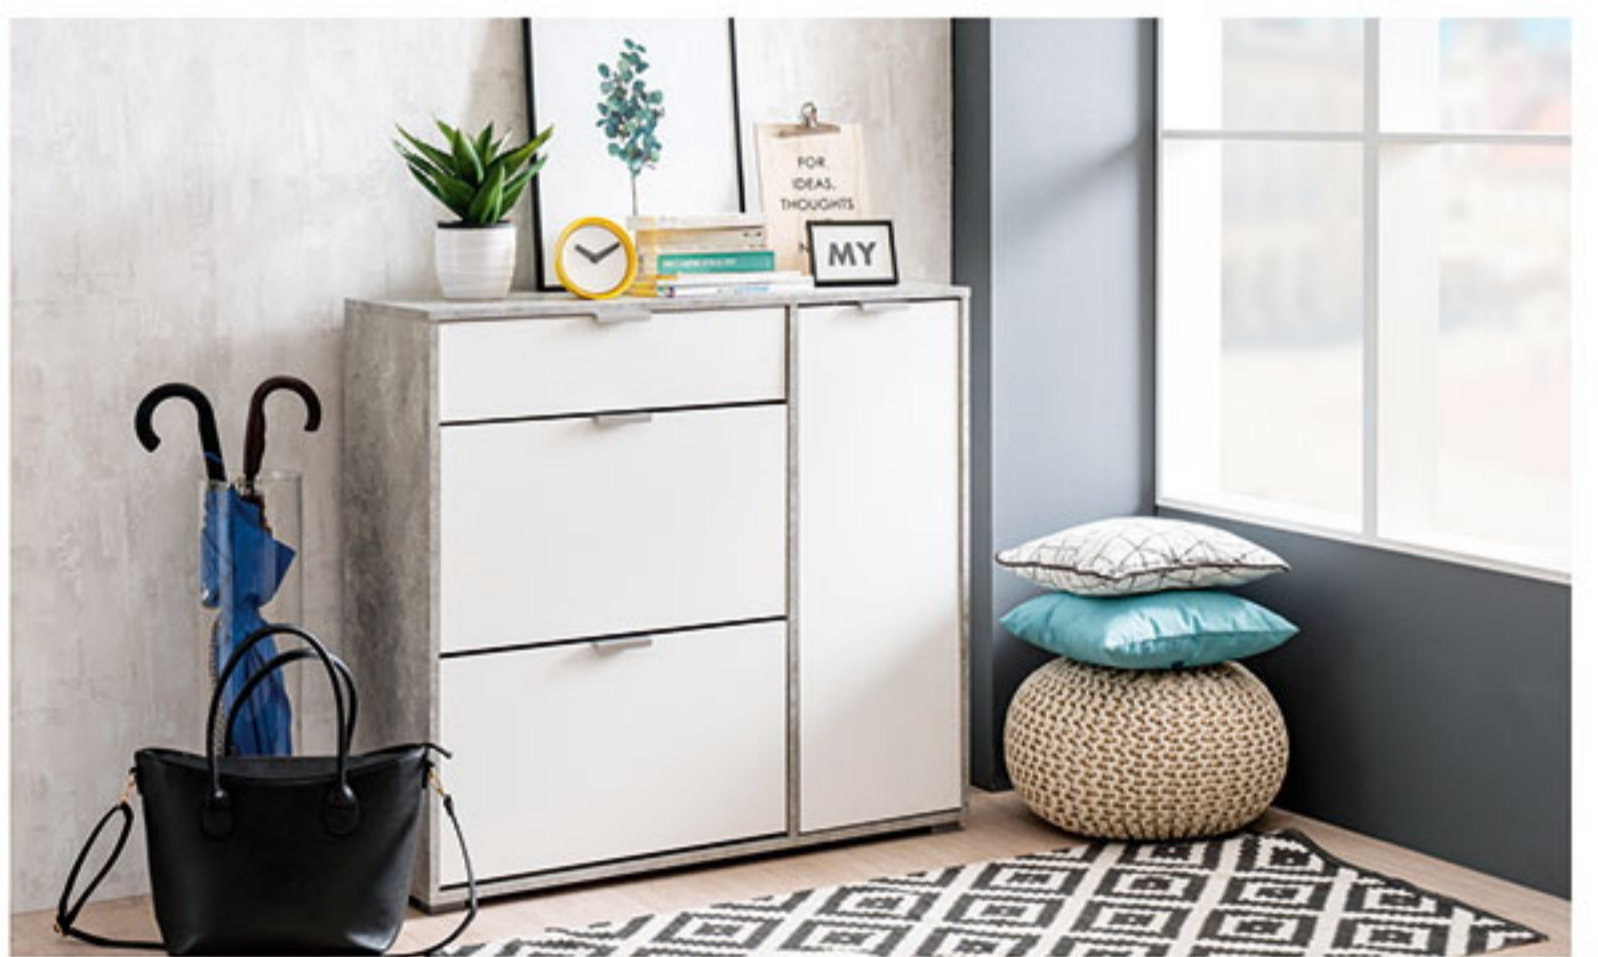

Hugo 24
Cipelar
Shoe cabinet
67x28x155,5 cm

SONOMA HRAST SONOMA OAK 11008533

SIVI HRAST GREY OAK 11008535

Hugo 25
Cipelar • Shoe cabinet
67x28x191,5 cm

SONOMA HRAST SONOMA OAK 11008543

SIVI HRAST GREY OAK 11008545