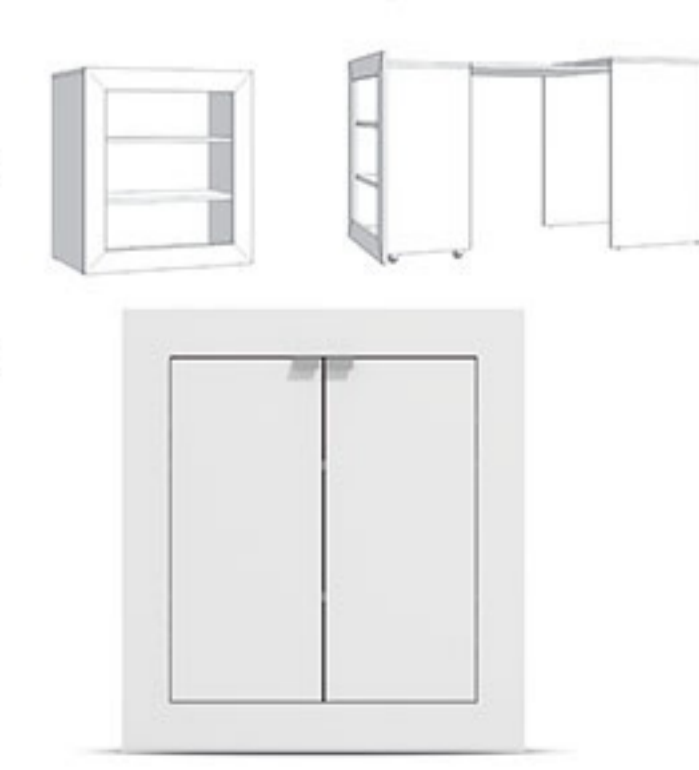

Corby 77 2K 1F1V PO
Komoda • Cabinet
77x35x71,5cm

RUČICA/HANDLE
DUŽINA/LENGTH 5,3 CM
PLASTIKA/MAT CRNA
PLASTIC/MATT BLACK

- OPAK BELA OPAQUE WHITE 11015165
- ARTISAN HRASARTISAN OAK 11015164

Kepler 1F1V + Diofant
Kombinacija • Combination