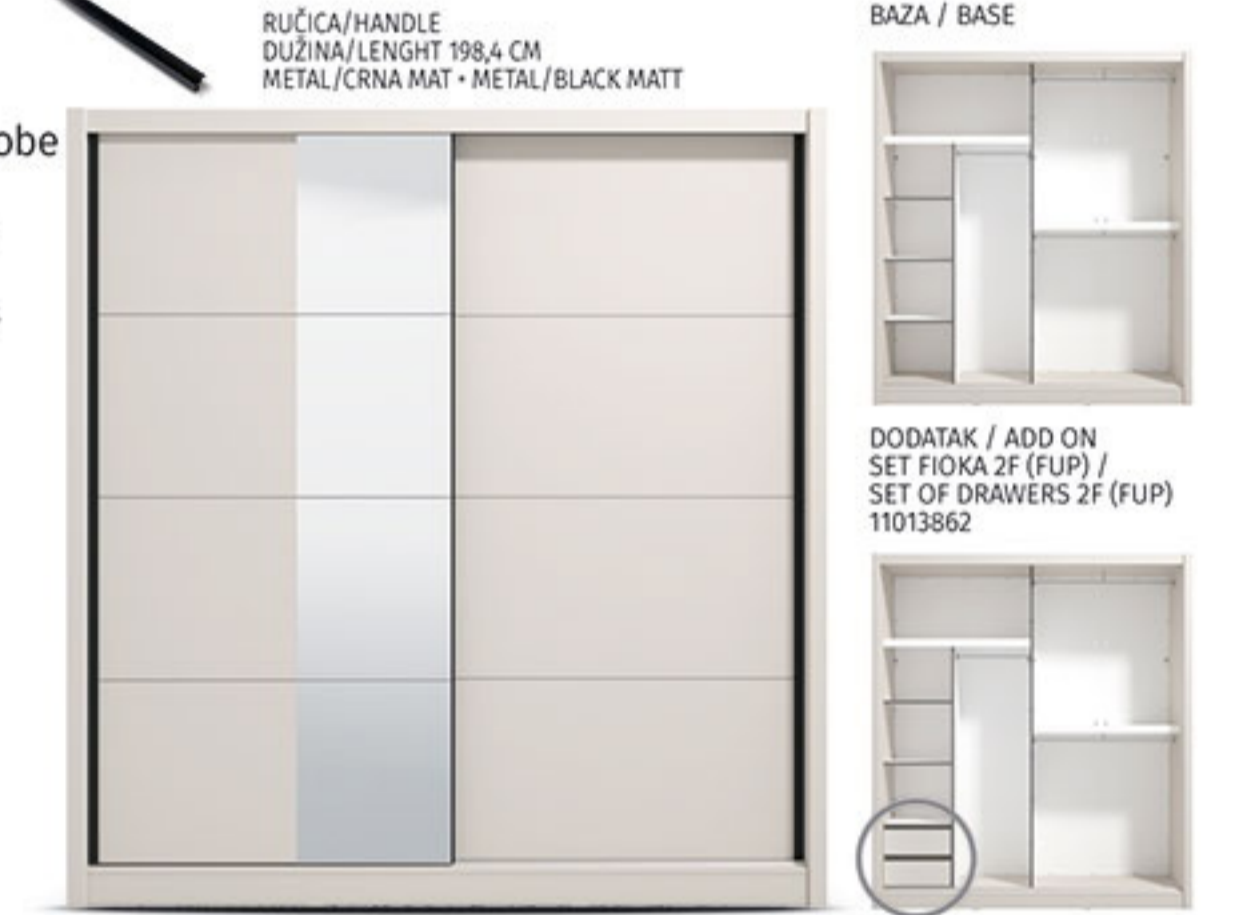

- OPAK BELA
  OPAQUE WHITE
  11013759
- KAŠMIR
  CASHMERE
  11013758
- RUČICA/HANDLE
  DUŽINA/LENGTH 198,4 CM
  METAL/CRNA MAT
  METAL/BLACK MATT
- BAZA / BASE
- DODATAK / ADD ON
  SET FIOKA 2F (FUP) /
  SET OF DRAWERS 2F (FUP)
  11013862

Albi 245 OG
Garderobier • Wardrobe
251x60x215,5 cm
* mogućnost dodavanja
dodatka seta 2 fioke /
optional set of 2 drawers