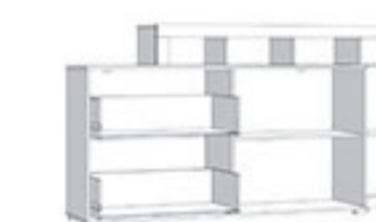

- OPAK BELA/ARTISAN HRAST/OPAQUE WHITE/ARTISAN OAK 11015826
- OPAK BELA/TAMNI TEJLOR HRAST/OPAQUE WHITE/DARK TAILOR OAK 11015827
- KAŠMIR/ARTISAN HRAST/CASHMERE/ARTISAN OAK 11015828
- KAŠMIR/TAMNI TEJLOR HRAST/CASHMERE/DARK TAILOR OAK 11015829