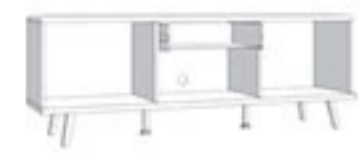

DODATAK / ADD ON
SET LED RASVETE RA2 /
LIGHTING SET RA2
11006686

OPAK BELA/CRNA SA TEKSTUROM/
BELA LAK FOLIJA / OPAQUE
WHITE/BLACK OAK/
WHITE HIGH GLOSS FOIL
11014775

OPAK BELA/ARTISAN HRAST/
BELA LAK FOLIJA/OPAQUE
WHITE/ARTISAN OAK/
WHITE HIGH GLOSS FOIL
11011227

OPAK BELA/ARTISAN HRAST/ARTISAN HRAST FOLIJA
OPAQUE WHITE/ARTISAN OAK/ARTISAN OAK FOIL
11014197

DODATAK / ADD ON
SET LED RASVETE RA2 /
LIGHTING SET RA2
11006686

DODATAK / ADD ON
SET LED RASVETE RA21 /
LIGHTING SET RA21
11008351

OPAK BELA/BELA LAK FOLIJA /
OPAQUE WHITE/WHITE HIGH
GLOSS FOIL
11008372

OPAK BELA/ARTISAN HRAST/
BELA LAK FOLIJA/
OPAQUE WHITE/
ARTISAN OAK/WHITE
HIGH GLOSS FOIL
11015199

RUČICA/HANDLE
MDF/ARTISAN HRAST
MDF/ARTISAN OAK

DODATAK / ADD ON
SET LED RASVETE RA2 /
LIGHTING SET RA2
11006686

ARTISAN HRAST/CRNA
ARTISAN OAK/BLACK
11008215

RUČICA/HANDLE
DUŽINA/LENGTH 16,4 CM
PLASTIKA/CRNA RUSTIK
PLASTIC/BLACK RUSTIC

DODATAK / ADD ON
SET LED RASVETE RA2 /
LIGHTING SET RA2
11006686

ARTISAN HRAST/CRNA
ARTISAN OAK/
BLACK
11011283

RUČICA/HANDLE
MDF/ARTISAN HRAST
MDF/ARTISAN OAK

KAŠMIR/ARTISAN HRAST FOLIJA/
CASHMERE/ARTISAN OAK FOIL
11014664

RUČICA/HANDLE
MDF/ARTISAN HRAST
MDF/ARTISAN OAK

KAŠMIR/ARTISAN HRAST
FOLIJA/ CASHMERE/
ARTISAN OAK FOIL
11014461